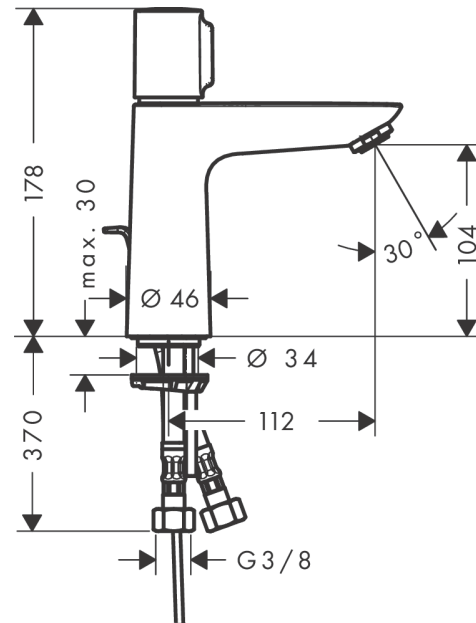

Talis Select E

Bateria umywalkowa 110 z ciąglem

Wykonczenie : chrom Nr art. : 71750000

Opis

Cechy

- w składzie: bateria umywalkowa, komplet odpływowy
- ComfortZone 110
- zasięg: 112 mm
- strumień: normalny
- przepływ max. przy 3 bar: 5 l/min
- kartusz Select z regulacją temperatury
- może współpracować z przepływowymi podgrzewaczami wody
- materiał odpływu: metal
- komplet odpływowy G 1 ¼ z ciąglem

Szczegóły produktu

Cena bez VAT

779,00 PLN

Technologia

Zdjęcie produktu

Rysunek wymiarowy

Diagram przepływu

Talis Select E
Bateria umywalkowa 110 z ciąglem
 Wykonczenie : chrom Nr art. : 71750000

Rysunek eksplozyjny

Rok produkcji: >03/18

Talis Select E**Bateria umywalkowa 110 z ciąglem**

Wykonczenie : chrom Nr art. : 71750000

**Lista części zamiennych**

Rok produkcji: >03/18

Poz.	Opis	Nr art.	PC	PU
1	Uchwyt	92525000	-	1
2	Adapter uchwyty	92526000	-	1
3	Nakrętka	92528000	-	1
4	O-Ring 27x1,5	92527000	-	1
5	Kartusz kompletny	92529000	-	1
6	Adapter kartusza	98866000	-	1
7	O-Ring 23x2	98398000	-	1
8	Perlator M24x1 (5 l/min)	13185000	-	1
9	Śruba M8 x 68	97736000	-	1
10	Uszczelka Ø 42	98722000	-	1
11	Zestaw mocujący	96016000	-	1
12	Ciągło korka automatycznego	96657000	-	1
13	Wąż przyłączeniowy 450 mm M8x0,75 G3/8	93405000	-	1
14	O-Ring 7x1,5	98422000	-	1
15	Zawór zwrotny DW 10	96456000	-	1
16	Filtr	92532000	-	1
17	Zestaw uszczelek	92533000	-	1
a	Komplet odpływowy z korkiem automatycznym	94139000	-	1