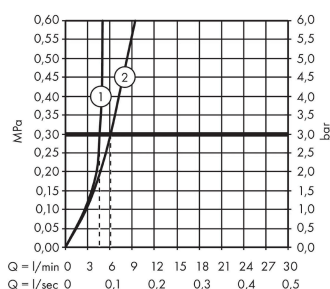

Szczegóły produktu

Cena bez VAT

779,00 PLN

Technologia

Zdjęcie produktu

Rysunek wymiarowy

Diagram przepływu

Talis Select E
Bateria umywalkowa 110 z ciąglem
 Wykonczenie : chrom Nr art. : 71750000

Rysunek eksplozyjny

Rok produkcji: >03/18

Talis Select E**Bateria umywalkowa 110 z ciąglem**

Wykonczenie : chrom Nr art. : 71750000

**Lista części zamiennych**

Rok produkcji: >03/18

Poz.	Opis	Nr art.	PC	PU
1	Uchwyt	92525000	-	1
2	Adapter uchwyty	92526000	-	1
3	Nakrętka	92528000	-	1
4	O-Ring 27x1,5	92527000	-	1
5	Kartusz kompletny	92529000	-	1
6	Adapter kartusza	98866000	-	1
7	O-Ring 23x2	98398000	-	1
8	Perlator M24x1 (5 l/min)	13185000	-	1
9	Śruba M8 x 68	97736000	-	1
10	Uszczelka Ø 42	98722000	-	1
11	Zestaw mocujący	96016000	-	1
12	Ciągło korka automatycznego	96657000	-	1
13	Wąż przyłączeniowy 450 mm M8x0,75 G3/8	93405000	-	1
14	O-Ring 7x1,5	98422000	-	1
15	Zawór zwrotny DW 10	96456000	-	1
16	Filtr	92532000	-	1
17	Zestaw uszczelek	92533000	-	1
a	Komplet odpływowy z korkiem automatycznym	94139000	-	1