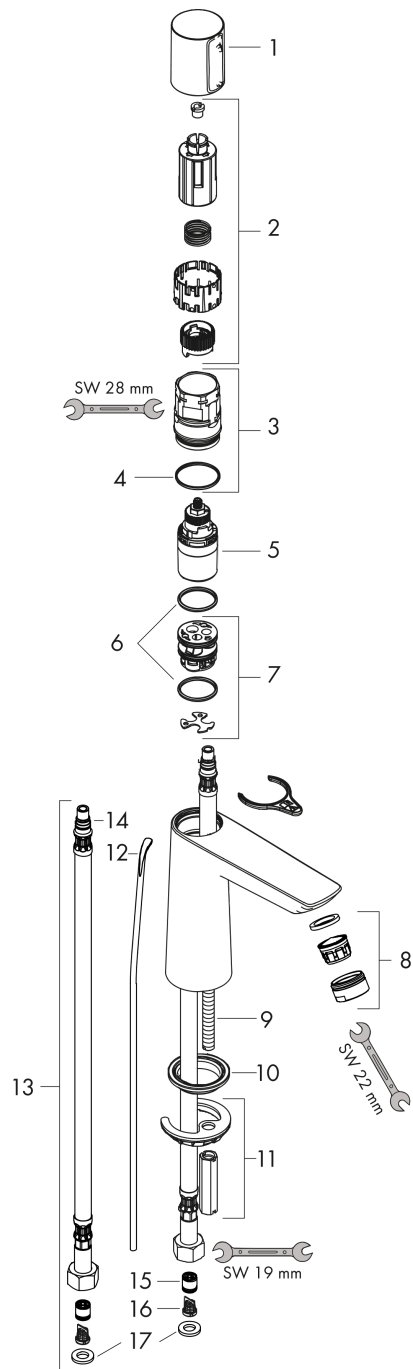

Talis Select E

Bateria umywalkowa 110 z ciąglem

Wykonczenie : chrom Nr art. : 71750000

Opis

Cechy

- w składzie: bateria umywalkowa, komplet odpływowy
- ComfortZone 110
- zasięg: 112 mm
- strumień: normalny
- przepływ max. przy 3 bar: 5 l/min
- kartusz Select z regulacją temperatury
- może współpracować z przepływowymi podgrzewaczami wody
- materiał odpływu: metal
- komplet odpływowy G 1 ¼ z ciąglem

Szczegóły produktu

Cena bez VAT

779,00 PLN

Technologia

Zdjęcie produktu

Rysunek wymiarowy

Diagram przepływu

Talis Select E
Bateria umywalkowa 110 z ciąglem
 Wykonczenie : chrom Nr art. : 71750000

Rysunek eksplozyjny

Rok produkcji: >03/18

Talis Select E**Bateria umywalkowa 110 z ciąglem**

Wykonczenie : chrom Nr art. : 71750000

**Lista części zamiennych**

Rok produkcji: >03/18

Poz.	Opis	Nr art.	PC	PU
1	Uchwyt	92525000	-	1
2	Adapter uchwyty	92526000	-	1
3	Nakrętka	92528000	-	1
4	O-Ring 27x1,5	92527000	-	1
5	Kartusz kompletny	92529000	-	1
6	Adapter kartusza	98866000	-	1
7	O-Ring 23x2	98398000	-	1
8	Perlator M24x1 (5 l/min)	13185000	-	1
9	Śruba M8 x 68	97736000	-	1
10	Uszczelka Ø 42	98722000	-	1
11	Zestaw mocujący	96016000	-	1
12	Ciągło korka automatycznego	96657000	-	1
13	Wąż przyłączeniowy 450 mm M8x0,75 G3/8	93405000	-	1
14	O-Ring 7x1,5	98422000	-	1
15	Zawór zwrotny DW 10	96456000	-	1
16	Filtr	92532000	-	1
17	Zestaw uszczelek	92533000	-	1
a	Komplet odpływowy z korkiem automatycznym	94139000	-	1