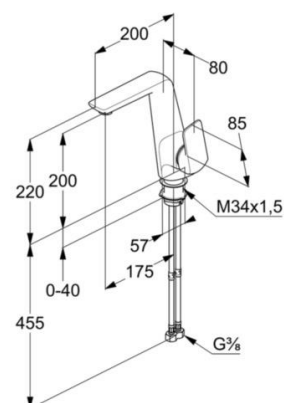

### Opis produktu:

jednouchwytowa bateria umywalkowa DN 15

uchwyt prosty

montaż jednootworowy

przepływ wody 6 l/min przy ciśnieniu 3 bar

perlator s-pointer Eco PCA M 24 x 1

głowica ceramiczna z ogranicznikiem wypływu

gorącej wody

bez zestawu odpływowego

elastyczne wężyki ciśnieniowe G 3/8

system szybkiego montażu

wysokość wylewki 200 mm

## ZDJĘCIE PRODUKTU

## RYСУNEK Z WYMIARAMI