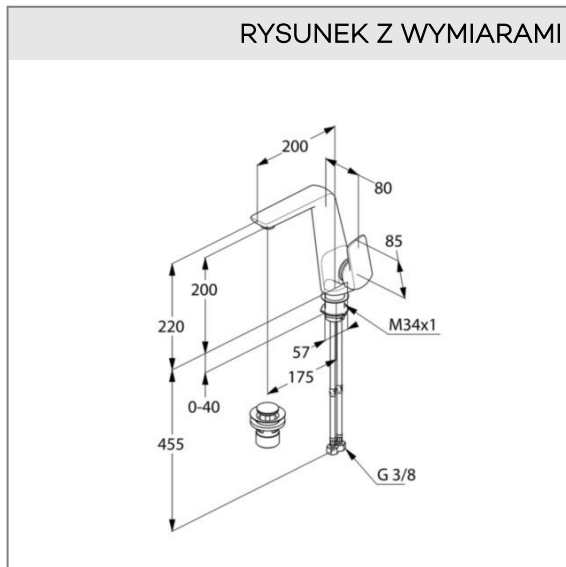

uchwyt prosty

montaż jednootworowy

przepływ wody 6 l/min przy ciśnieniu 3 bar

perlator s-pointer Eco PCA M 24 x 1

głowica ceramiczna z ogranicznikiem wypływu

gorącej wody

zamykany zawór spustowy typu PUSH-OPEN

elastyczne wężyki ciśnieniowe G 3/8

system szybkiego montażu

wysokość wylewki 195 mm

ZDJĘCIE PRODUKTU

RYСУNEK Z WYMIARAMI

DIAGRAM PRZEPŁYWU