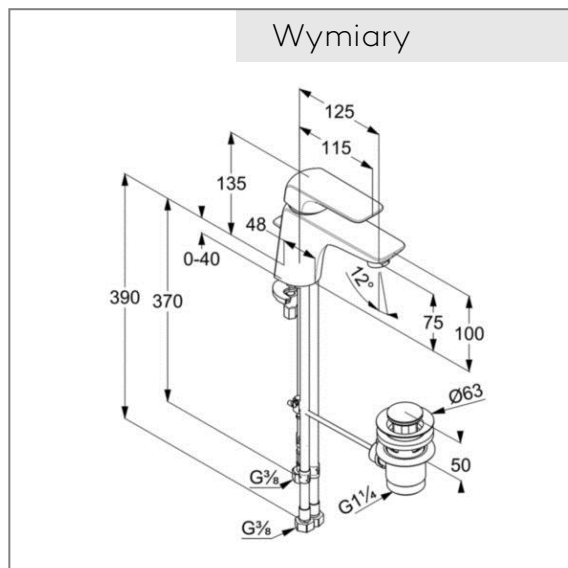

Produkt: KLUDI AMEO
jednouchwytowa bateria
umywalkowa DN 15

Nr-Art.: 41 276 05 75

Pow.: 05 chrom

Opis

uchwyt prosty
montaż jednootworowy
przepływ wody 5 l/min
perlator kaskadowy M 24 x 1
głowica ceramiczna z ogranicznikiem wyływu
gorącej wody
zestaw odpływowy G 1 1/4
elastyczne wężyki ciśnieniowe G 3/8
system szybkiego montażu
do bezciśnieniowych urządzeń grzewczych

Zdjęcie

Wymiary

Diagram