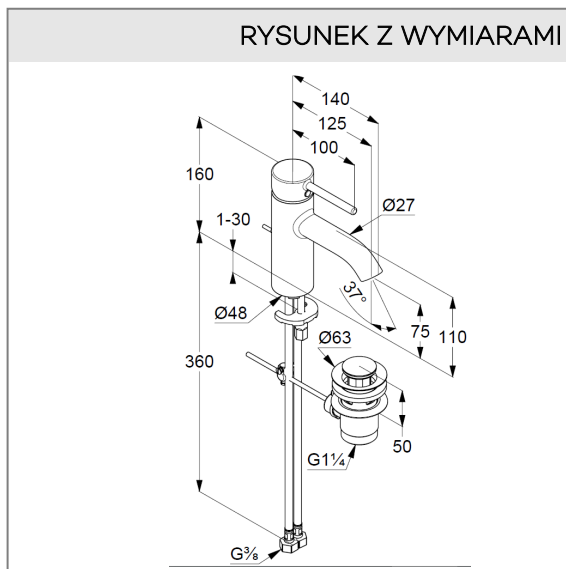

uchwyt prosty

montaż jednootworowy

przepływ wody 5 l/min przy ciśnieniu 3 bar

perlator s-pointer Caché M 18,5 x 1

głowica ceramiczna z ogranicznikiem wypływu

gorącej wody

zestaw odpływowy G 1 1/4 wykonany z metalu

elastyczne wężyki ciśnieniowe G 3/8

system szybkiego montażu

woda zimna w środkowym położeniu uchwytu

wysokość wylewki 75 mm

ZDJĘCIE PRODUKTU

RYСУNEK Z WYMIARAMI

DIAGRAM PRZEPŁYWU