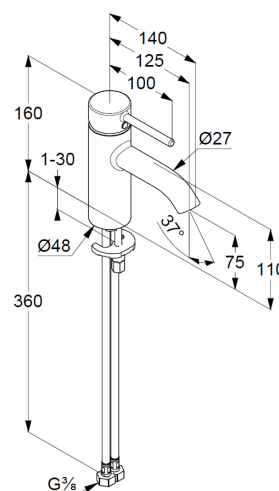

### Opis produktu:

jednouchwytowa bateria umywalkowa 75 DN 15

uchwyt prosty

montaż jednootworowy

przepływ wody 5 l/min przy ciśnieniu 3 bar

perlator s-pointer Caché M 18,5 x 1

główka ceramiczna z ogranicznikiem wypływu

gorącej wody

elastyczne wężyki ciśnieniowe G 3/8

system szybkiego montażu

zamykany zawór spustowy typu PUSH-OPEN

wysokość wylewki 75 mm

## ZDJĘCIE PRODUKTU

## RYСУNEK Z WYMIARAMI