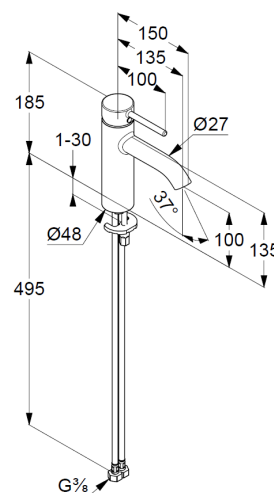

uchwyt prosty

montaż jednootworowy

przepływ wody 5 l/min przy ciśnieniu 3 bar

perlator s-pointer Caché M 18,5 x 1

głowica ceramiczna z ogranicznikiem wypływu

gorącej wody

elastyczne wężyki ciśnieniowe G 3/8

system szybkiego montażu

bez zestawu odpływowego

wysokość wylewki 100 mm

ZDJĘCIE PRODUKTU

RYСУNEK Z WYMIARAMI

DIAGRAM PRZEPŁYWU