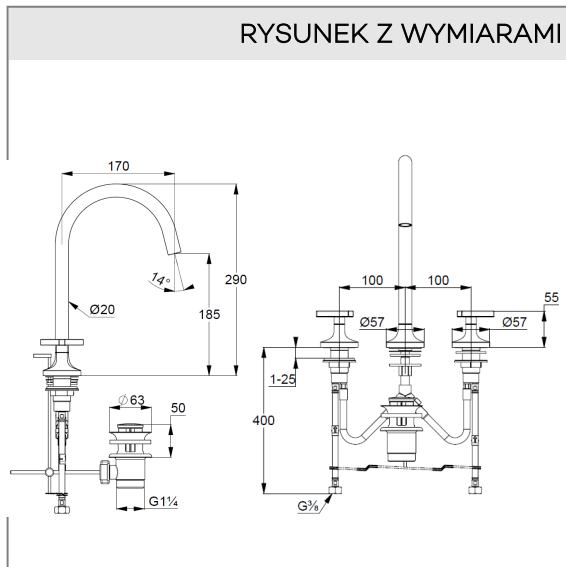

KLUDI NOVA FONTE Déco

bateria umywalkowa DN 15

Nr artykułu:

20 143 05 39

Powierzchnia:

chrom

Opis produktu:

bateria umywalkowa DN 15

uchwyty Déco

montaż trójtorowy

perlator laminarny Eco PCA M 18,5 x 1

główce ceramiczne 90° Soft-Start

przepływ wody 5,6 l/min przy ciśnieniu 3 bar

obrotowa wylewka z opcją blokady (150°/360°)

zestaw odpływowy G 1 1/4 wykonany z metalu

system szybkiego montażu

elastyczne wężyki ciśnieniowe G 3/8

ZDJĘCIE PRODUKTU

RYСУNEK Z WYMIARAMI

DIAGRAM PRZEPŁYWU