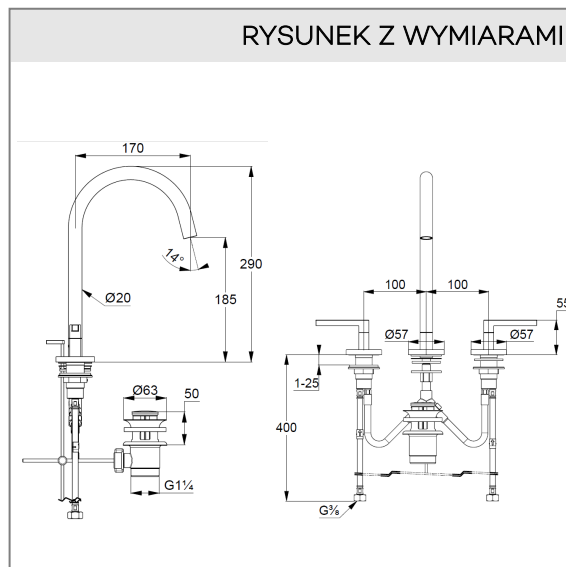

uchwyty proste

montaż trójtorowy

perlator laminarny Eco PCA M 18,5 x 1

główce ceramiczne 90° Soft-Start

przepływ wody 5,6 l/min przy ciśnieniu 3 bar

obrotowa wylewka z opcją blokady (150°/360°)

zestaw odpływowy G 1 1/4 wykonany z metalu

system szybkiego montażu

elastyczne wężyki ciśnieniowe G 3/8

ZDJĘCIE PRODUKTU

RYСУNEK Z WYMIARAMI

DIAGRAM PRZEPŁYWU