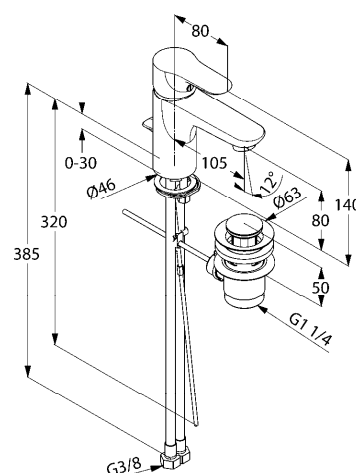

Produkt: **KLUDI OBJEKTA**
jednouchwytowa bateria umywalkowa DN 10

Numer artykułu: **32 233 05 75**

Powierzchnia: **05 – chrom**

Opis produktu:

uchwyt prosty
montaż jednootworowy
klasa przepływu Z
perlator s-pointer Eco M 24 x 1
głowica ceramiczna z ogranicznikiem wypływu gorącej wody
zestaw odpływowy G 1 1/4
elastyczne wężyki ciśnieniowe G 3/8
system szybkiego montażu
I grupa akustyczna

Informacje dodatkowe:

Klasa przepływu Z:
przepływ wody maksymalnie do 9 l/min. przy ciśnieniu w sieci 3 bar

I grupa akustyczna:
maksymalnie do 20 dB przy ciśnieniu w sieci 3 bar

Zdjęcie produktu

Rysunek

Diagram przepływu