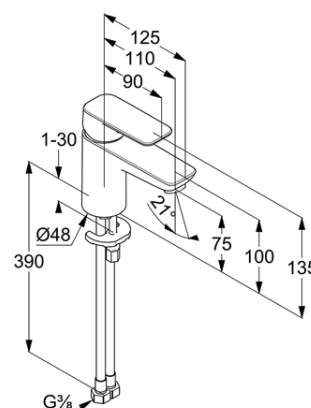

Karta techniczna

Produkt: KLUDI PURE&STYLE
jednouchwytowa bateria
umywalkowa 75

Nr-Art.: 40 028 05 65

Pow.: 05 chrom

Opis:

uchwyt prosty
montaż jednootworowy
przepływ wody 7 l/min przy ciśnieniu 3 bar
perlator M 24 x 1
głowica ceramiczna z ogranicznikiem wypływu gorącej wody
bez zestawu odpływowego
elastyczne wężyki ciśnieniowe G 3/8
system szybkiego montażu

Zdjęcie

Wymiary

Diagram