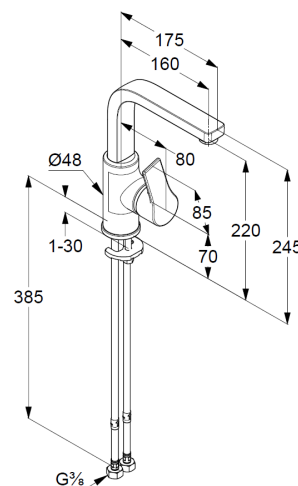

montaż jednootworowy

głowica ceramiczna z ogranicznikiem wypływu

gorącej wody

perlator M 24 x 1

przepływ wody 7 l/min przy ciśnieniu 3 bar

obrotowa wylewka (360°)

bez zestawu odpływowego

elastyczne wężyki ciśnieniowe G 3/8

system szybkiego montażu

ZDJĘCIE PRODUKTU

RYСУNEK Z WYMIARAMI

DIAGRAM PRZEPEŁYWU