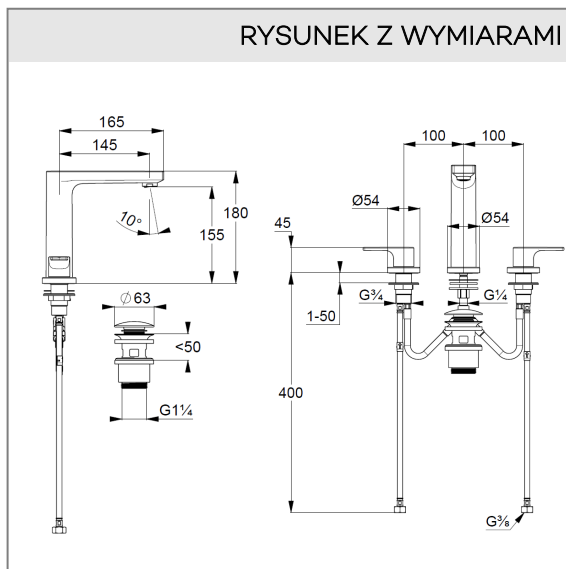

uchwyt prosty

montaż trójtorowy

przepływ wody 6 l/min przy ciśnieniu 3 bar

perlator s-pointer Eco PCA M 24 x 1

wylewka stała

główki ceramiczne 90°

system szybkiego montażu

zestaw odpływowy G 1 1/4

elastyczne wężyki ciśnieniowe G 1/2

ZDJĘCIE PRODUKTU

RYСУNEK Z WYMIARAMI

DIAGRAM PRZEPŁYWU