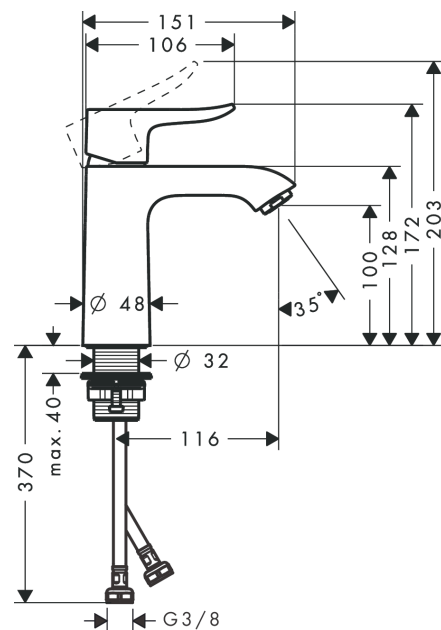

Rysunek wymiarowy