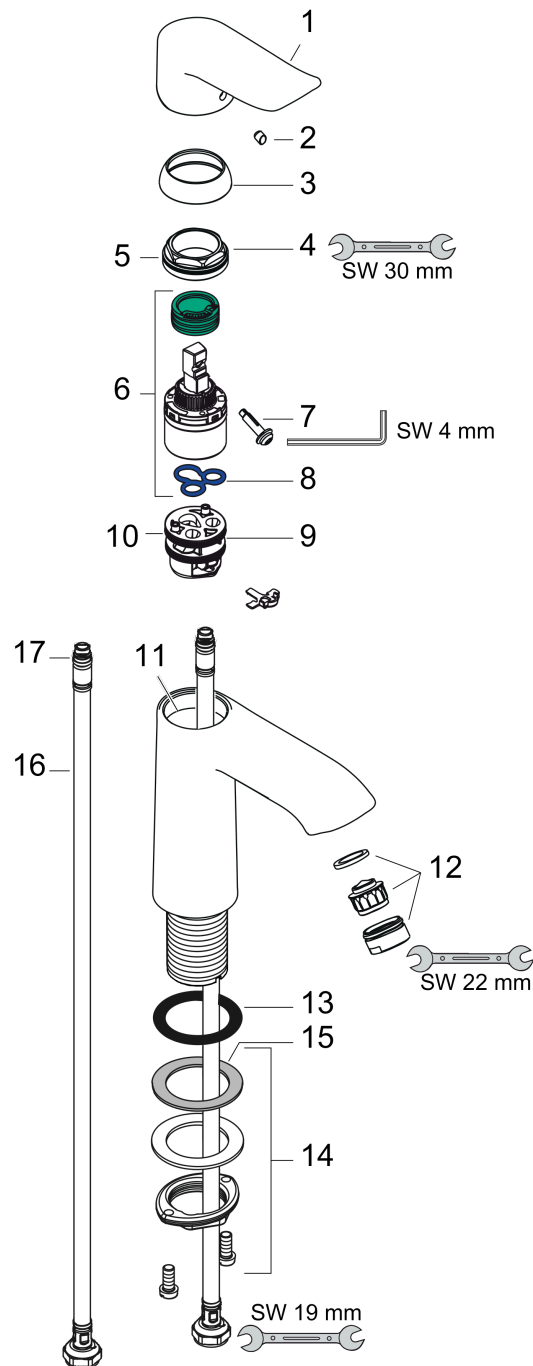

Metris

Jednouchwytowa bateria umywalkowa 110 LowFlow bez kpl. odpływowego

Wykonczenie : chrom Nr art. : 31204000

Opis

Cechy

- ComfortZone 110
- zasięg: 116 mm
- strumień: normalny
- przepływ max. przy 3 bar: 3,5 l/min
- mieszacz ceramiczny
- może współpracować z przepływowymi podgrzewaczami wody

Jednouchwytywa bateria umywalkowa 110 LowFlow bez kpl. odpływowego

Wykonczenie : chrom Nr art. : 31204000

Rysunek eksplozyjny

Rok produkcji: >04/17

Metris**Jednouchwykowa bateria umywalkowa 110 LowFlow bez kpl. odpływowego**Wykonczenie : **chrom** Nr art. : **31204000****Lista części zamiennych**

Rok produkcji: >04/17

Poz.	Opis	Nr art.	PC	PU
1	Uchwyt	95519000	-	1
2	Zatyczka śruby mocującej	96338000	-	1
3	Nakładka	97406000	-	1
4	Nakrętka	97209000	-	1
5	O-Ring 32x2	98193000	-	1
6	Kartusz kompletny	95646000	-	1
7	Śruba zabezpieczająca do uchwytu	95140000	-	1
8	Uszczelka	95008000	-	1
9	Adapter kartusza	98750000	-	1
10	O-Ring 30x2	98186000	-	1
11	O-Ring 35x2	92604000	-	1
12	Perlator M24x1	98453000	-	1
13	Uszczelka płaska	98749000	-	1
14	Zestaw mocujący (Ø 32)	13961000	-	1
15	Podkładka oporowa	97548000	-	1
16	Wąż przyłączeniowy 450 mm M8x0,75 G3/8	97206000	-	1
17	O-Ring 6,6x1,6	93019000	-	1