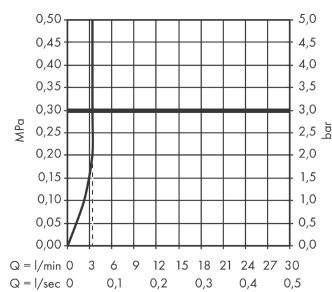

Diagram przepływu