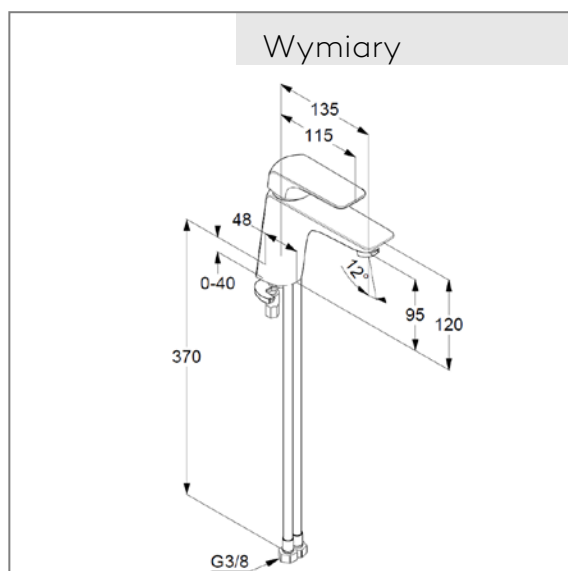

Produkt: KLUDI AMEO XL
jednouchwytowa bateria
umywalkowa

Nr-Art.: 41 026 05 75

Pow.: 05chrom

Opis

uchwyt prosty
montaż jednootworowy
przepływ wody 6 l/min
perlator s-pointer Eco PCA M 24 x 1
głowica ceramiczna z ogranicznikiem wypływu
gorącej wody
elastyczne wężyki ciśnieniowe G 3/8
system szybkiego montażu

Zdjęcie

Wymiary

Diagram