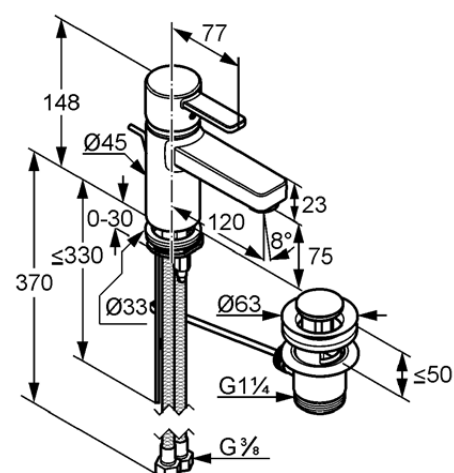

Produkt: **KLUDI ZENTA XL**
jednouchwytowa bateria umywalkowa DN 10

Numer artykułu: **38 260 86 75**

Powierzchnia: **czarny/chrom**

Opis produktu:

uchwyt prosty
montaż jednootworowy
klasa przepływu Z
perlator s-pointer Eco M 24 x 1
głowica ceramiczna z ogranicznikiem wypływu gorącej wody
zestaw odpływowy G 1 1/4
system szybkiego montażu
elastyczne wężyki ciśnieniowe G 3/8
I grupa akustyczna

Informacje dodatkowe:

Klasa przepływu Z:
przepływ wody maksymalnie do 9 l/min. przy ciśnieniu w sieci 3 bar

I grupa akustyczna:
maksymalnie do 20 dB przy ciśnieniu w sieci 3 bar

Zdjęcie produktu

Rysunek