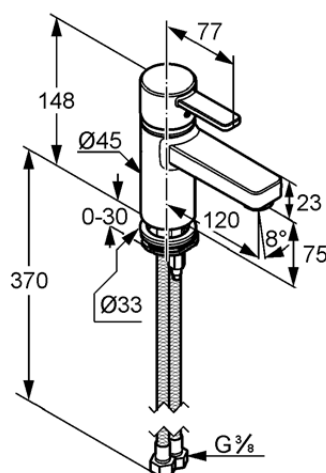

uchwyt prosty

montaż jednootworowy

przepływ wody 6 l/min przy ciśnieniu 3 bar

główka ceramiczna z ogranicznikiem wypływu

gorącej wody

bez zestawu odpływowego

system szybkiego montażu

elastyczne wężyki ciśnieniowe G 3/8

ZDJĘCIE PRODUKTU

RYСУNEK Z WYMIARAMI

DIAGRAM PRZEPŁYWU