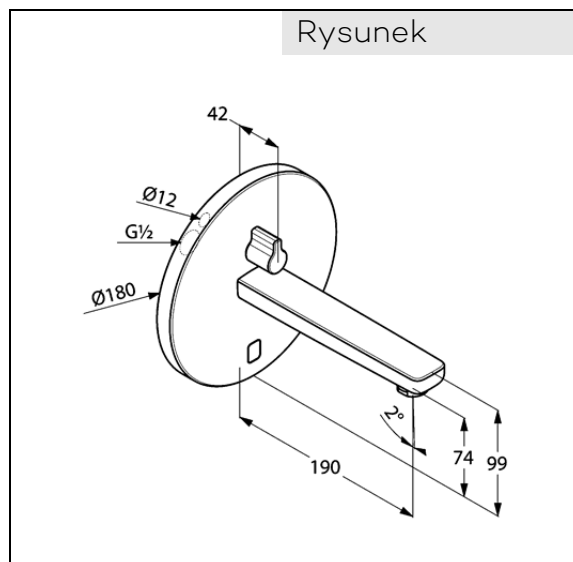

Produkt: KLUDI ZENTA
elektroniczna bateria umywalkowa DN 15

Numer artykułu: 38 501 05

Powierzchnia: chrom

Opis produktu:

elektroniczna bateria umywalkowa
zestaw natynkowych elementów
wykończeniowych
zasilanie za pomocą zasilacza 230V
lub baterii litowej 6V CR-P2
przepływ wody 5 l/min
perlator kaskadowy M 24 x 1
uchwyt regulacji temperatury
optyczny czujnik ruchu
wysięg wylewki 190 mm

Produkt uzupełniający:
38 001 lub 38 002
element podtynkowy do elektronicznej
baterii umywalkowej

Zdjęcie produktu

Rysunek

Diagram przepływu