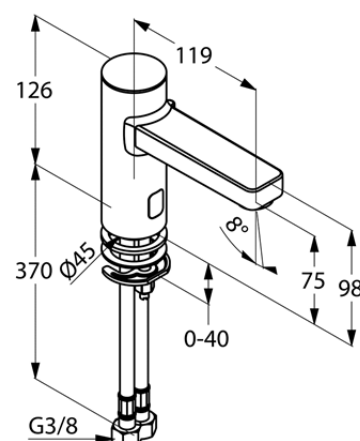

Produkt: **KLUDI ZENTA**
elektroniczna bateria umywalkowa DN 15

Numer artykułu: **38 100 05**

Powierzchnia: **chrom**

Opis produktu:

montaż jednootworowy
przepływ wody 5 l/min
perlator kaskadowy M 24 x 1
zawór głowicy, z mieszaczem
uchwyt regulacji temperatury
optyczny czujnik ruchu
moduł elektroniczny
bateria alkaliczna 9V
zawory zwrotne
system szybkiego montażu
elastyczne wężyki ciśnieniowe G 3/8

Zdjęcie produktu

Rysunek

Diagram przepływu