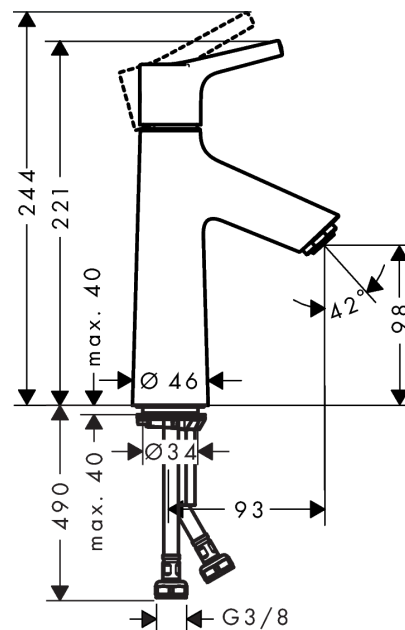

Talis S

Jednouchwyłowa bateria umywalkowa 100 CoolStart bez kpl. odpływowego

Wykonczenie : chrom Nr art. : 72023000

Opis

Cechy

- ComfortZone 100
- zasięg: 93 mm
- strumień: normalny
- przepływ max. przy 3 bar: 5 l/min
- mieszacz ceramiczny
- może współpracować z przepływowymi podgrzewaczami wody
- zimna woda w środkowej pozycji

Szczegóły produktu

Cena bez VAT

647,00 PLN

Technologia

Zdjecie produktu

Rysunek wymiarowy

Diagram przepływu

Talis S

Jednouchwyłowa bateria umywalkowa 100 CoolStart bez kpl. odpływowego

Wykonczenie : chrom Nr art. : 72023000

Rysunek eksplozyjny

Rok produkcji: >04/17

Talis S**Jednouchwytowa bateria umywalkowa 100 CoolStart bez kpl. odpływowego**Wykonczenie : **chrom** Nr art. : **72023000****Lista części zamiennych**

Rok produkcji: >04/17

Poz.	Opis	Nr art.	PC	PU
1	-	92633000	-	1
2	Zatyczka śruby mocującej	95704000	-	1
3	Nakładka	92625000	-	1
4	Nakrętka	92627000	-	1
5	O-Ring 27x1,5	92527000	-	1
6	Kartusz kompletny	97685000	-	1
7	Uszczelka	98865000	-	1
8	Adapter kartusza	92628000	-	1
9	Adapter kartusza	95975000	-	1
10	O-Ring 23x2	98398000	-	1
11	Perlator M24x1 (5 l/min)	13185000	-	1
12	Śruba M8 x 68	97736000	-	1
13	Uszczelka	97608000	-	1
14	Zestaw mocujący	96016000	-	1
15	Wąż przyłączeniowy 600 mm M8x0,75 G3/8	96556000	-	1
16	O-Ring 6,6x1,6	93019000	-	1