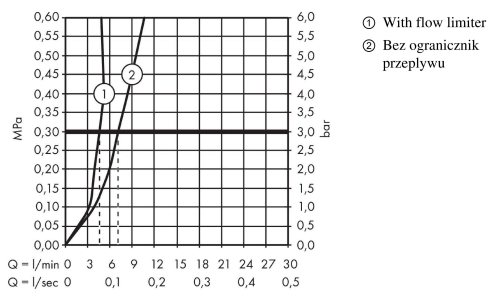

Szczegóły produktu

Cena bez VAT

647,00 PLN

Technologia

Zdjecie produktu

Rysunek wymiarowy

Diagram przepływu

Talis S