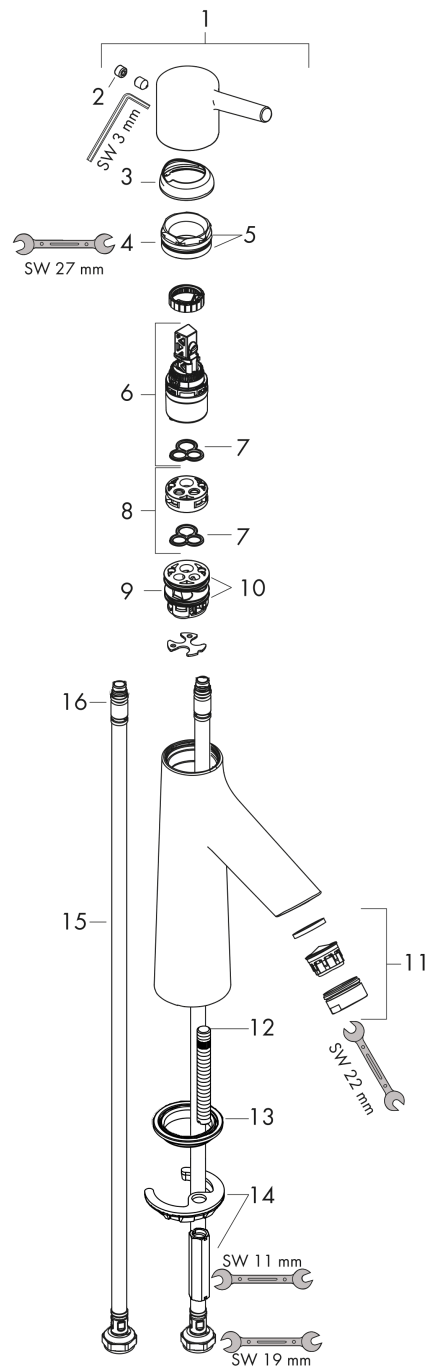

Talis S

Jednouchwyłowa bateria umywalkowa 100 CoolStart bez kpl. odpływowego

Wykonczenie : chrom Nr art. : 72023000

Opis

Cechy

- ComfortZone 100
- zasięg: 93 mm
- strumień: normalny
- przepływ max. przy 3 bar: 5 l/min
- mieszacz ceramiczny
- może współpracować z przepływowymi podgrzewaczami wody
- zimna woda w środkowej pozycji

Szczegóły produktu

Cena bez VAT

647,00 PLN

Technologia

Zdjecie produktu

Rysunek wymiarowy

Diagram przepływu

Talis S

Jednouchwyłowa bateria umywalkowa 100 CoolStart bez kpl. odpływowego

Wykonczenie : chrom Nr art. : 72023000

Rysunek eksplozyjny

Rok produkcji: >04/17

Talis S**Jednouchwytowa bateria umywalkowa 100 CoolStart bez kpl. odpływowego**Wykonczenie : **chrom** Nr art. : **72023000****Lista części zamiennych**

Rok produkcji: >04/17

Poz.	Opis	Nr art.	PC	PU
1	-	92633000	-	1
2	Zatyczka śruby mocującej	95704000	-	1
3	Nakładka	92625000	-	1
4	Nakrętka	92627000	-	1
5	O-Ring 27x1,5	92527000	-	1
6	Kartusz kompletny	97685000	-	1
7	Uszczelka	98865000	-	1
8	Adapter kartusza	92628000	-	1
9	Adapter kartusza	95975000	-	1
10	O-Ring 23x2	98398000	-	1
11	Perlator M24x1 (5 l/min)	13185000	-	1
12	Śruba M8 x 68	97736000	-	1
13	Uszczelka	97608000	-	1
14	Zestaw mocujący	96016000	-	1
15	Wąż przyłączeniowy 600 mm M8x0,75 G3/8	96556000	-	1
16	O-Ring 6,6x1,6	93019000	-	1