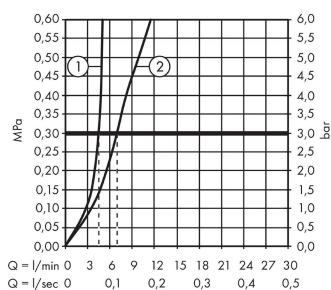

Szczegóły produktu

Cena bez VAT

1.139,00 PLN

Technologia

Zdjecie produktu

Rysunek wymiarowy

Diagram przepływu

- ① With flow limiter
- ② Bez ogranicznik przepływu