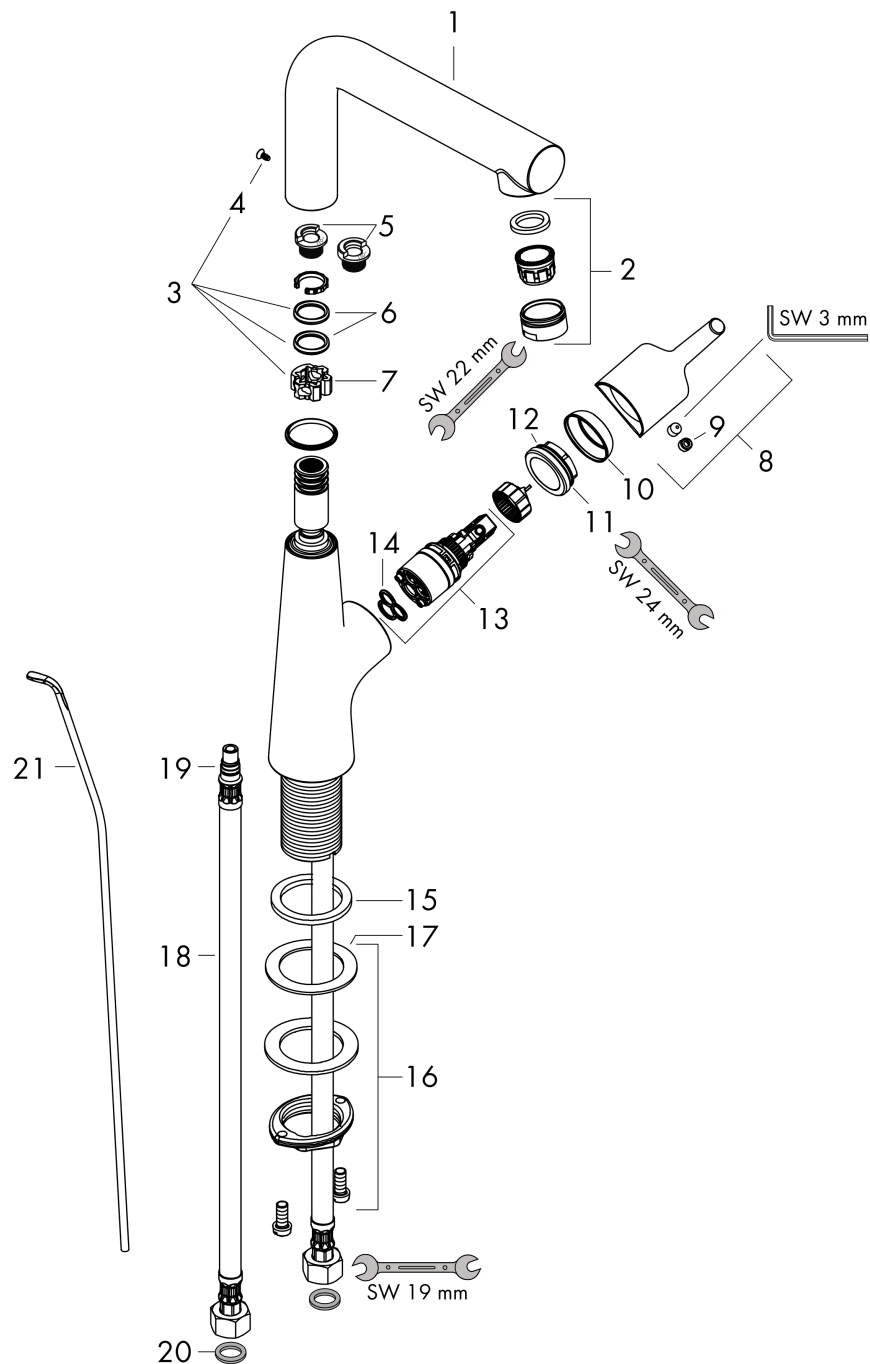

Talis S

Jednouchwyłowa bateria umywalkowa 210 z obrotow wylewk i z cięgiem

Wykonczenie : chrom Nr art. : 72105000

Opis

Cechy

- w skłdzie: jednouchwyłowa bateria umywalkowa, komplet odpływowy
- ComfortZone 210
- zasięgi: 162 mm
- zakres obrotu 120°
- strumieñ: normalny
- przepływi max. przy 3 bar: 5 l/min
- mieszacz ceramiczny
- może współpracować z przepływowymi podgrzewaczami wody
- komplet odpływowy G 1 ¼ z cięgiem
- materiał odpływu: metal

Szczegóły produktu

Cena bez VAT

1.139,00 PLN

Technologia

Zdjecie produktu

Rysunek wymiarowy

Diagram przepływu

- ① With flow limiter
- ② Bez ogranicznik przepływu

Talis S**Jednouchwytowa bateria umywalkowa 210 z obrotową wylewką i z ciągiem**

Wykonczenie : chrom Nr art. : 72105000

**Rysunek eksplozyjny**

Rok produkcji: >01/16

Talis S**Jednouchwyłowa bateria umywalkowa 210 z obrotow wylewk i z cięgiem**Wykonczenie : **chrom** Nr art. : **72105000****Lista części zamiennych**

Rok produkcji: >01/16

Poz.	Opis	Nr art.	PC	PU
1	Wylewka kompletna	92775000	-	1
2	Perlator M24x1 (5 l/min)	13185000	-	1
3	Zestaw uszczeltek	92646000	-	1
4	Śruba	97662000	-	1
5	Zestaw pierścieniu ustalających (110° / 150°)	98486000	-	1
6	O-Ring 14x2,5	98189000	-	1
7	Pierścień centrujący	97558000	-	1
8	Uchwyt	92771000	-	1
9	Zatyczka śruby mocującej	95704000	-	1
10	Nakładka	95493000	-	1
11	Nakrętka	95178000	-	1
12	O-Ring 24x2	98388000	-	1
13	Kartusz kompletny	97685000	-	1
14	Uszczelka	98865000	-	1
15	Uszczelka płaska	98749000	-	1
16	Zestaw mocujący (Ø 32)	13961000	-	1
17	Podkładka oporowa	97548000	-	1
18	Wąż przyłączeniowy 450 mm M8x0,75 G3/8	97206000	-	1
19	O-Ring 7x1,5	98422000	-	1
20	Zestaw uszczeltek	95581000	-	1
21	Cięgię korka automatycznego	96657000	-	1
a	Komplet odpływowy z korkiem automatycznym	94139000	-	1
b	Komplet odpływowy z korkiem automatycznym	94139007	-	1
c	Przedłużenie zestawu mocującego 35 mm	13898000	-	1