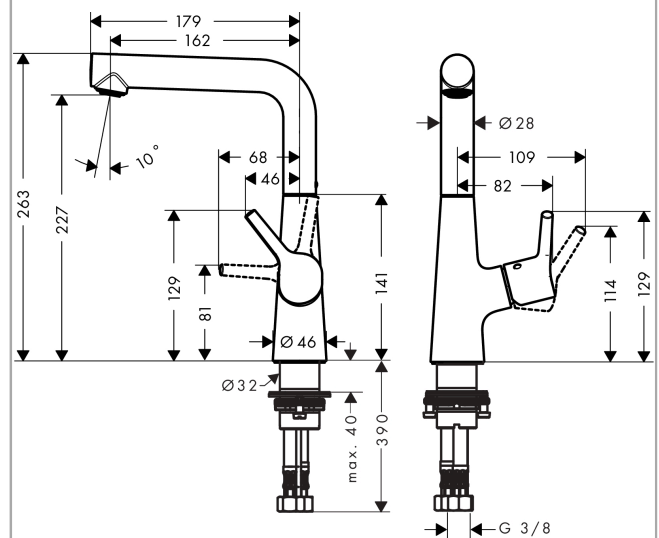

Talis S

Jednouchwyłowa bateria umywalkowa 210 z obrotow wylewk i z cięgiem

Wykonczenie : chrom Nr art. : 72105000

Opis

Cechy

- w skłdzie: jednouchwyłowa bateria umywalkowa, komplet odpływowy
- ComfortZone 210
- zasięgi: 162 mm
- zakres obrotu 120°
- strumieñ: normalny
- przepływi max. przy 3 bar: 5 l/min
- mieszacz ceramiczny
- może współpracować z przepływowymi podgrzewaczami wody
- komplet odpływowy G 1 ¼ z cięgiem
- materiał odpływu: metal

Szczegóły produktu

Cena bez VAT

1.139,00 PLN

Technologia

Zdjecie produktu

Rysunek wymiarowy

Diagram przepływu

- ① With flow limiter
- ② Bez ogranicznik przepływu

Talis S**Jednouchwytowa bateria umywalkowa 210 z obrotową wylewką i z ciągiem**

Wykonczenie : chrom Nr art. : 72105000

**Rysunek eksplozyjny**

Rok produkcji: >01/16

Talis S**Jednouchwyłowa bateria umywalkowa 210 z obrotow wylewk i z cięgiem**Wykonczenie : **chrom** Nr art. : **72105000****Lista części zamiennych**

Rok produkcji: >01/16

Poz.	Opis	Nr art.	PC	PU
1	Wylewka kompletna	92775000	-	1
2	Perlator M24x1 (5 l/min)	13185000	-	1
3	Zestaw uszczeltek	92646000	-	1
4	Śruba	97662000	-	1
5	Zestaw pierścieniu ustalających (110° / 150°)	98486000	-	1
6	O-Ring 14x2,5	98189000	-	1
7	Pierścień centrujący	97558000	-	1
8	Uchwyt	92771000	-	1
9	Zatyczka śruby mocującej	95704000	-	1
10	Nakładka	95493000	-	1
11	Nakrętka	95178000	-	1
12	O-Ring 24x2	98388000	-	1
13	Kartusz kompletny	97685000	-	1
14	Uszczelka	98865000	-	1
15	Uszczelka płaska	98749000	-	1
16	Zestaw mocujący (Ø 32)	13961000	-	1
17	Podkładka oporowa	97548000	-	1
18	Wąż przyłączeniowy 450 mm M8x0,75 G3/8	97206000	-	1
19	O-Ring 7x1,5	98422000	-	1
20	Zestaw uszczeltek	95581000	-	1
21	Cięgię korka automatycznego	96657000	-	1
a	Komplet odpływowy z korkiem automatycznym	94139000	-	1
b	Komplet odpływowy z korkiem automatycznym	94139007	-	1
c	Przedłużenie zestawu mocującego 35 mm	13898000	-	1