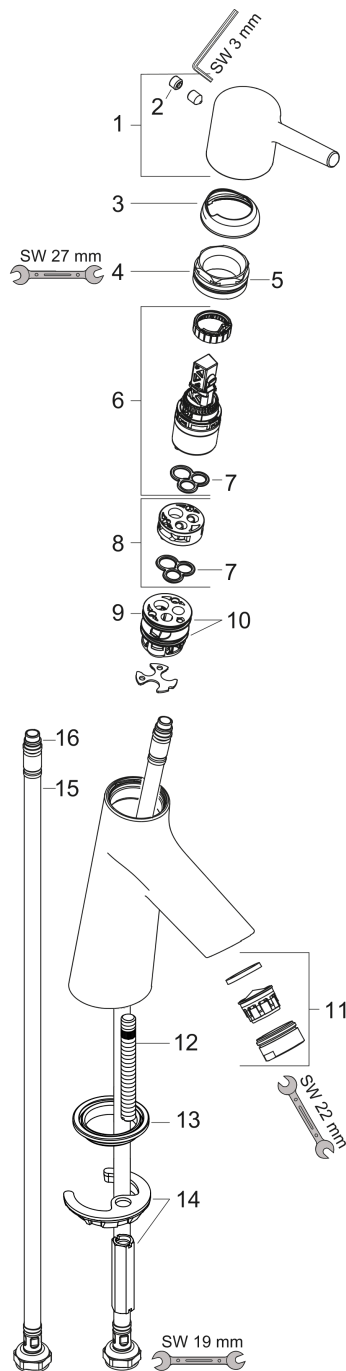

Talis S

Jednouchwyłowa bateria umywalkowa 80 bez kpl. odpływowego

Wykonczenie : chrom Nr art. : 72012000

Opis

Cechy

- ComfortZone 80
- zasięg: 97 mm
- strumień: normalny
- przepływ max. przy 3 bar: 5 l/min
- mieszacz ceramiczny
- może współpracować z przepływowymi podgrzewaczami wody

Szczegóły produktu

Cena bez VAT

542,00 PLN

Technologia

Zdjęcie produktu

Rysunek wymiarowy

Diagram przepływu

- ① With flow limiter
- ② Bez ogranicznik przepływu

Talis S

Jednouchwyłowa bateria umywalkowa 80 bez kpl. odpływowego

Wykonczenie : **chrom** Nr art. : **72012000**

Rysunek eksplozyjny

Rok produkcji: >04/17

Talis S**Jednouchwytywa bateria umywalkowa 80 bez kpl. odpływowego**Wykonczenie : **chrom** Nr art. : **72012000****Lista części zamiennych**

Rok produkcji: >04/17

Poz.	Opis	Nr art.	PC	PU
1	Uchwyt	92626000	-	1
2	Zatyczka śruby mocującej	95704000	-	1
3	Nakładka	92625000	-	1
4	Nakrętka	92627000	-	1
5	O-Ring 27x1,5	92527000	-	1
6	Kartusz kompletny	97685000	-	1
7	Uszczelka	98865000	-	1
8	Adapter kartusza	92628000	-	1
9	Adapter kartusza	98866000	-	1
10	O-Ring 23x2	98398000	-	1
11	Perlator M24x1 (5 l/min)	13185000	-	1
12	Śruba M8 x 68	97736000	-	1
13	Uszczelka Ø 42	98722000	-	1
14	Zestaw mocujący	96016000	-	1
15	Wąż przyłączeniowy 450 mm M8x0,75 G3/8	97206000	-	1
16	O-Ring 6,6x1,6	93019000	-	1