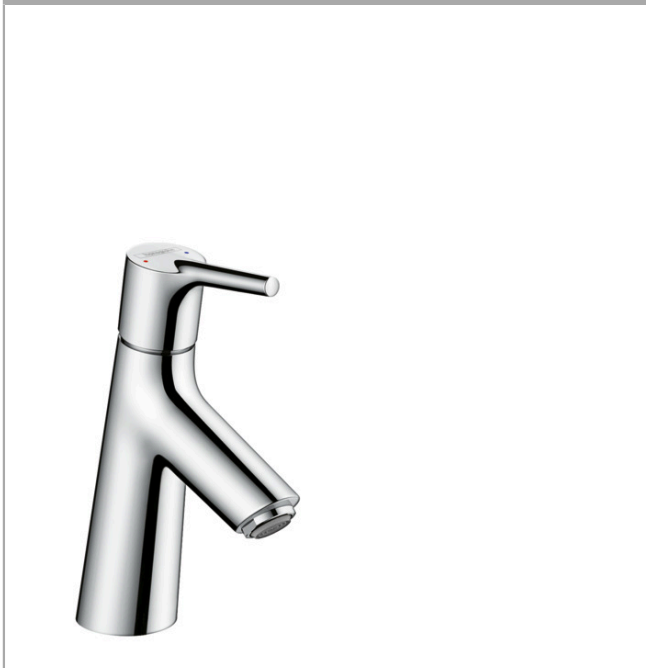

Talis S

Jednouchwyłowa bateria umywalkowa 80 bez kpl. odpływowego

Wykonczenie : chrom Nr art. : 72012000

Opis

Cechy

- ComfortZone 80
- zasięg: 97 mm
- strumień: normalny
- przepływ max. przy 3 bar: 5 l/min
- mieszacz ceramiczny
- może współpracować z przepływowymi podgrzewaczami wody

Szczegóły produktu

Cena bez VAT

542,00 PLN

Technologia

Zdjęcie produktu