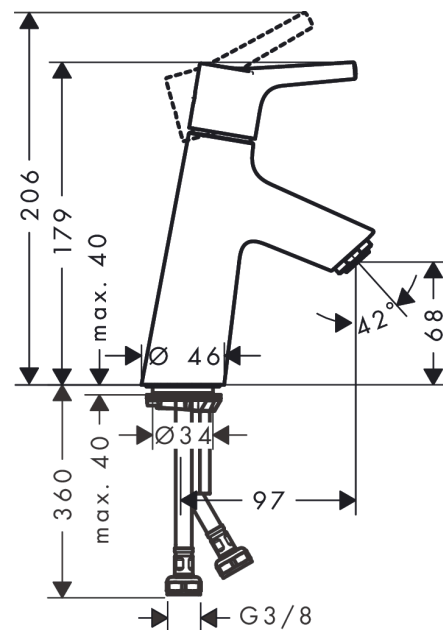

Talis S

Jednouchwyłowa bateria umywalkowa 80 bez kpl. odpływowego

Wykonczenie : chrom Nr art. : 72012000

Opis

Cechy

- ComfortZone 80
- zasięg: 97 mm
- strumień: normalny
- przepływ max. przy 3 bar: 5 l/min
- mieszacz ceramiczny
- może współpracować z przepływowymi podgrzewaczami wody

Szczegóły produktu

Cena bez VAT

542,00 PLN

Technologia

Zdjęcie produktu

Rysunek wymiarowy

Diagram przepływu

- ① With flow limiter
- ② Bez ogranicznik przepływu

Talis S

Jednouchwyłowa bateria umywalkowa 80 bez kpl. odpływowego

Wykonczenie : **chrom** Nr art. : **72012000**

Rysunek eksplozyjny

Rok produkcji: >04/17

Talis S**Jednouchwytywa bateria umywalkowa 80 bez kpl. odpływowego**Wykonczenie : **chrom** Nr art. : **72012000****Lista części zamiennych**

Rok produkcji: >04/17

Poz.	Opis	Nr art.	PC	PU
1	Uchwyt	92626000	-	1
2	Zatyczka śruby mocującej	95704000	-	1
3	Nakładka	92625000	-	1
4	Nakrętka	92627000	-	1
5	O-Ring 27x1,5	92527000	-	1
6	Kartusz kompletny	97685000	-	1
7	Uszczelka	98865000	-	1
8	Adapter kartusza	92628000	-	1
9	Adapter kartusza	98866000	-	1
10	O-Ring 23x2	98398000	-	1
11	Perlator M24x1 (5 l/min)	13185000	-	1
12	Śruba M8 x 68	97736000	-	1
13	Uszczelka Ø 42	98722000	-	1
14	Zestaw mocujący	96016000	-	1
15	Wąż przyłączeniowy 450 mm M8x0,75 G3/8	97206000	-	1
16	O-Ring 6,6x1,6	93019000	-	1