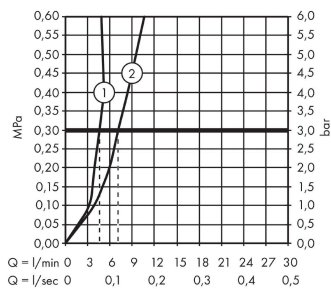

Szczegóły produktu

Cena bez VAT

542,00 PLN

Technologia

Zdjęcie produktu

Rysunek wymiarowy

Diagram przepływu

- ① With flow limiter
- ② Bez ogranicznik przepływu