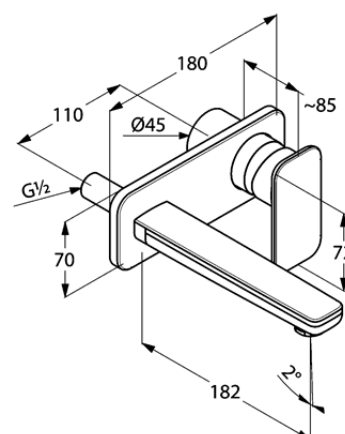

Produkt: **KLUDI E2**
ścienna bateria umywalkowa

Numer artykułu: **49 244 05 75**

Powierzchnia: **chrom**

Opis produktu:

zestaw natynkowych elementów
wykończeniowych
uchwyt prosty
montaż podtynkowy dwuotworowy
klasa przepływu Z
perlator s-pointer M 24 x 1
wysięg wylewki 180 mm
do elementu podtynkowego 38 243

Informacje dodatkowe:

Klasa przepływu Z:
przepływ wody maksymalnie do 9 l/min. przy ciśnieniu w sieci 3 bar

Zdjęcie produktu

Rysunek