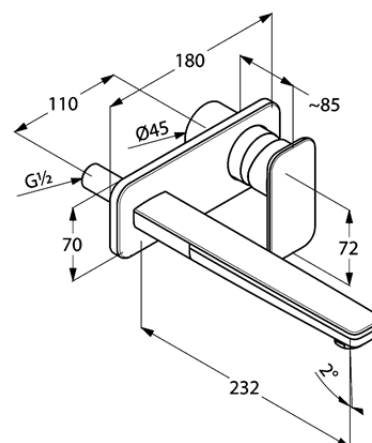

Produkt: **KLUDI E2**
ścienna bateria umywalkowa

Numer artykułu: **49 245 05 75**

Powierzchnia: **chrom**

Opis produktu:

zestaw natynkowych elementów
wykończeniowych
uchwyt prosty
montaż podtynkowy dwuotworowy
klasa przepływu Z
perlator s-pointer M 24 x 1
wysięg wylewki 230 mm
do elementu podtynkowego 38 243

Informacje dodatkowe:

Klasa przepływu Z:
przepływ wody maksymalnie do 9 l/min. przy ciśnieniu w sieci 3 bar

Zdjęcie produktu

Rysunek