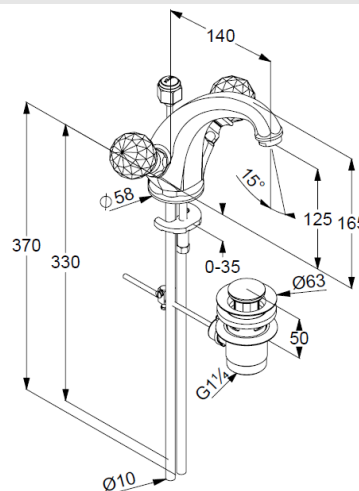

KLUDI ADLON

bateria umywalkowa DN 15

Nr artykułu:

51 010 45 G4

Powierzchnia:

pozlacany 23 kt

Opis produktu:

bateria umywalkowa DN 15

uchwyty ze szkła kryształowego

„Made with Swarovski Elements“

montaż jednootworowy

przepływ wody 13,5 l/min przy ciśnieniu 3 bar

perlator kaskadowy M 24 x 1

głowica ceramiczna 180°

zestaw odpływowy G 1 1/4

rurki miedziane 10 mm

ZDJĘCIE PRODUKTU

RYSUNEK Z WYMIARAMI

DIAGRAM PRZEPŁYWU