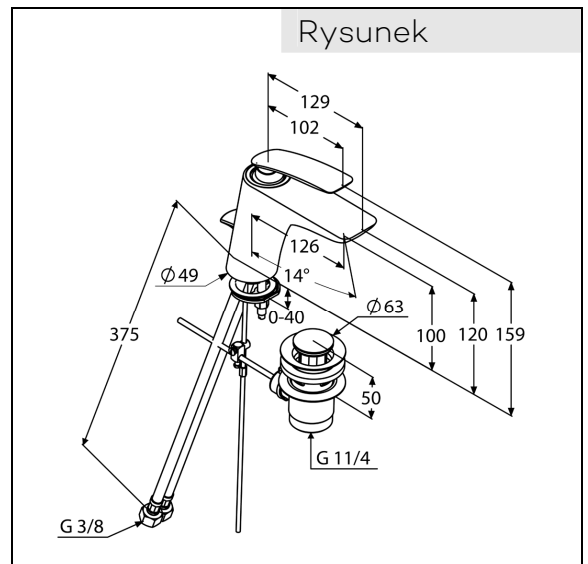

uchwyt prosty
montaż jednootworowy
klasa przepływu Z
perlator s-pointer Cache M 24 x 1
przepływ wody 8 l/min. przy ciśnieniu w sieci 3 bar
głowica ceramiczna z ogranicznikiem wypływu
gorącej wody zestaw odpływowy G 1 1/4
system szybkiego montażu
elastyczne wężyki ciśnieniowe G 3/8
I grupa akustyczna

Zdjęcie produktu

Rysunek

Diagram przepływu