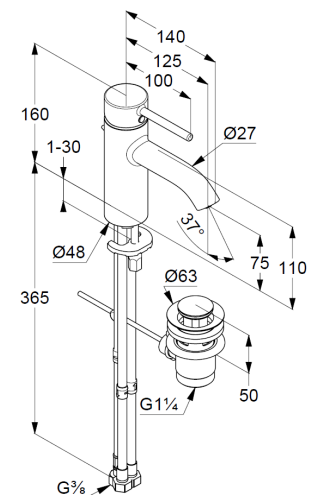

uchwyt prosty

montaż jednootworowy

przepływ wody 5 l/min przy ciśnieniu 3 bar

perlator s-pointer Caché M 18,5 x 1

głowica ceramiczna z ogranicznikiem wypływu

gorącej wody

zestaw odpływowy G 1 1/4 wykonany z metalu

elastyczne wężyki ciśnieniowe G 3/8

system szybkiego montażu

wysokość wylewki 75 mm

ZDJĘCIE PRODUKTU

RYСУNEK Z WYMIARAMI

DIAGRAM PRZEPŁYWU