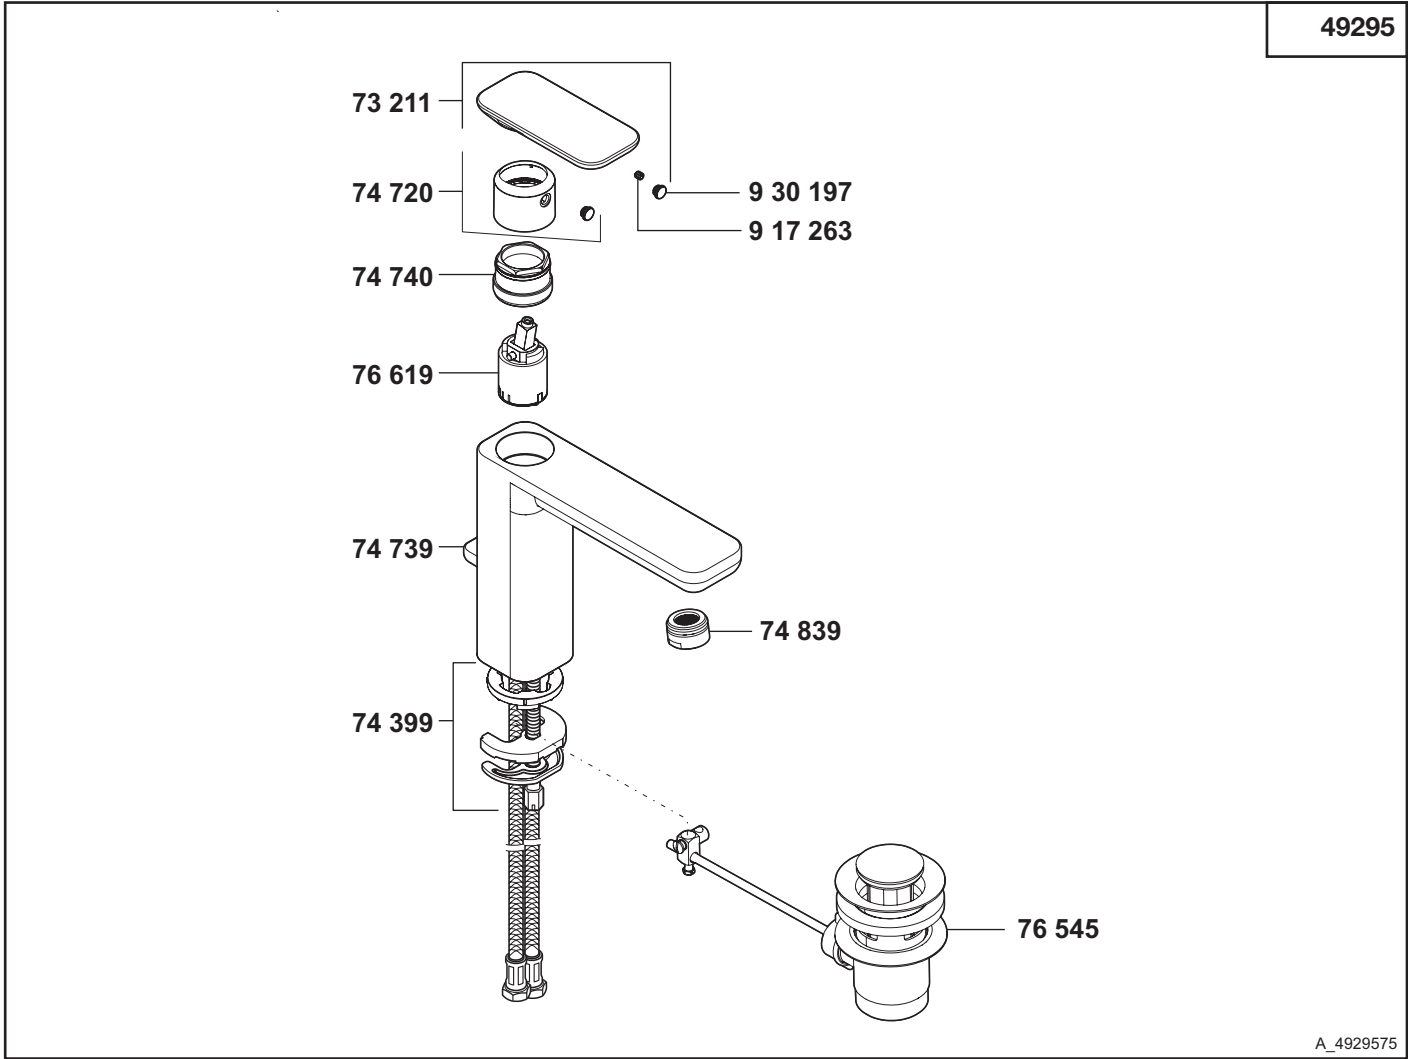

49295

A_4929575

49295	Waschtisch-Einhandmischer DN 15	single lever basin mixer DN 15	ééngreeps wastafelmengkraan 1/2"
73 211	Hebel	lever	hendel
74 399	Befestigungssatz	assembling set	bevestigingsset
74 720	Abdeckkappe	cover cap	afdekkap
74 739	Zugstange, komplett	lift rod, complete	trekstang, compleet
74 740	Spannschraube	screw	spanschroef
74 839	s-pointer Luftsprudler M 24 x 1/2	s-pointer aerator M 24 x 1/2	s-pointer perlator M 24 x 1/2
76 545	Ablaufgarnitur	pop up waste	afvoergarnituur
76 619	Steuereinheit	control units	besturingseenheid
917 263	Gewindestift	threading lathe	inbus schroef
930 197	Markierungsstopfen	red/blue insert	markeringsstop