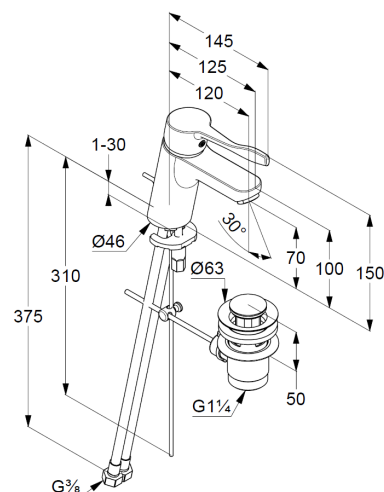

Produkt: KLUDI PURE&EASY CARE
jednouchwytowa bateria
umywalkowa 70

Nr-Art.: 37 284 05 65

Powierzchnia: 05 chrom

Opis:

uchwyt uniwersalny 120 mm
montaż jednootworowy
przepływ wody 7 l/min przy ciśnieniu 3 bar
perlator M 24 x 1
głowica ceramiczna z ogranicznikiem wypływu gorącej wody
zestaw odpływowy G 1 1/4
elastyczne wężyki ciśnieniowe G 3/8
system szybkiego montażu

Zdjęcie

Wymiary

Diagram