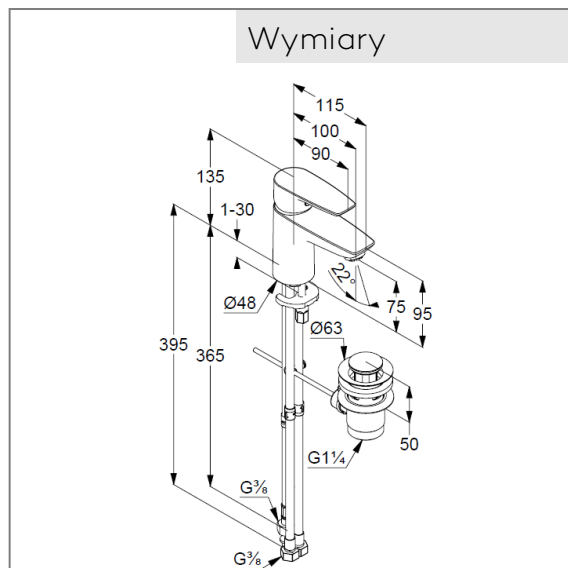

Karta techniczna

Produkt: KLUDI PURE&SOLID
jednouchwytowa bateria
umywalkowa 75

Nr-Art.: 34 276 05 75

Pow.: 05 chrom

Opis:

uchwyt prosty
montaż jednootworowy
przepływ wody 5 l/min przy ciśnieniu 3 bar
perlator M 24 x 1
głowica ceramiczna z ogranicznikiem wypływu gorącej wody
zestaw odpływowy G 1 1/4
elastyczne wężyki ciśnieniowe G 3/8
system szybkiego montażu
do bezciśnieniowych urządzeń grzewczych

Zdjęcie

Wymiary

Diagram