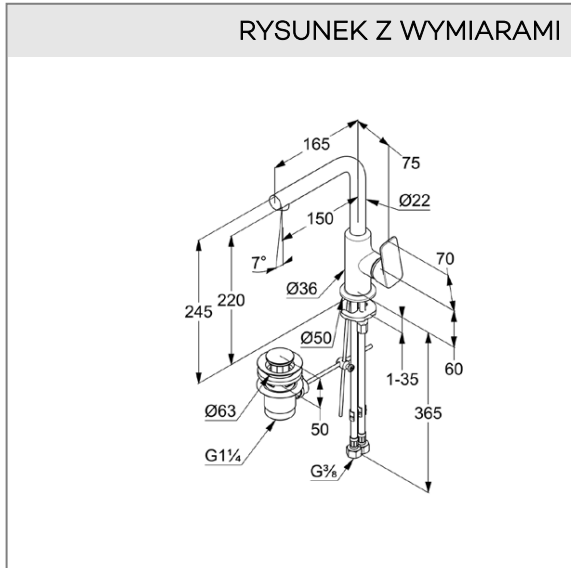

monta jednootworowy

uchwyt prosty

głowica ceramiczna z ogranicznikiem wypływu

gorącej wody

perlator M 18 x 1

przepły w wody 5 l/min przy ciśn ieniu 3 bar

obrotowa wylewka

zestaw odpływowy G 1 1/4

elastyczne wężyki ciśnieniowe G 3/8

system szybkiego montażu

ZDJĘCIE PRODUKTU

RYСУNEK Z WYMIARAMI

DIAGRAM PRZEPŁYWU