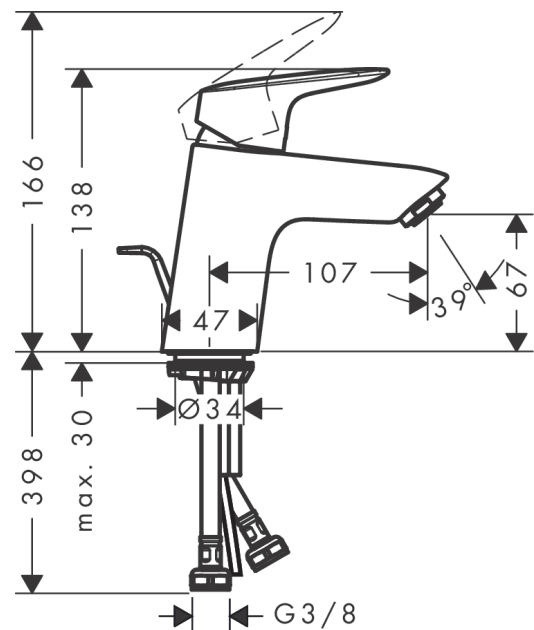

Logis

Jednouchwytnowa bateria umywalkowa 70 CoolStart z ciągiem

Wykonczenie : chrom Nr art. : 71072000

Opis

Cechy

- w składzie: jednouchwytnowa bateria umywalkowa, komplet odpływowy
- ComfortZone 70
- zasięg: 107 mm
- strumień: normalny
- przepływ max. przy 3 bar: 5 l/min
- mieszacz ceramiczny
- może współpracować z przepływowymi podgrzewaczami wody
- komplet odpływowy G 1 ¼ z ciągiem
- materiał odpływu: syntetyczny
- zimna woda w środkowej pozycji

Szczegóły produktu

Cena bez VAT

352,00 PLN

Technologia

Zdjęcie produktu

Rysunek wymiarowy

Diagram przepływu

Logis

Jednouchwytywa bateria umywalkowa 70 CoolStart z ciągiem

Wykonczenie : chrom Nr art. : 71072000

Rysunek eksplozyjny

Rok produkcji: >03/17

Logis

Jednouchwytkowa bateria umywalkowa 70 CoolStart z ciągiem

Wykonczenie : chrom Nr art. : 71072000

Lista części zamiennych

Rok produkcji: >03/17

Poz.	Opis	Nr art.	PC	PU
1	Uchwyt	92236000	-	1
2	Zatyczka śruby mocującej	96338000	-	1
3	Nakładka	97406000	-	1
4	Nakrętka	97209000	-	1
5	O-Ring 32x2	98193000	-	1
6	O-Ring 35x2	92604000	-	1
7	Kartusz kompletny	92730000	-	1
8	Śruba zabezpieczająca do uchwytu	95140000	-	1
9	Uszczelka	95008000	-	1
10	Adapter kartusza	98324000	-	1
11	O-Ring 30x2	98186000	-	1
12	Perlator M24x1 (5 l/min)	92372000	-	1
13	Śruba M8 x 68	97736000	-	1
14	Uszczelka Ø 42	98722000	-	1
15	Zestaw mocujący	96016000	-	1
16	Wąż przyłączeniowy 450 mm M8x0,75 G3/8	97206000	-	1
17	O-Ring 6,6x1,6	93019000	-	1
18	Ciągło korka automatycznego	96657000	-	1
a	Komplet odpływowi z korkiem automatycznym	92168000	-	1