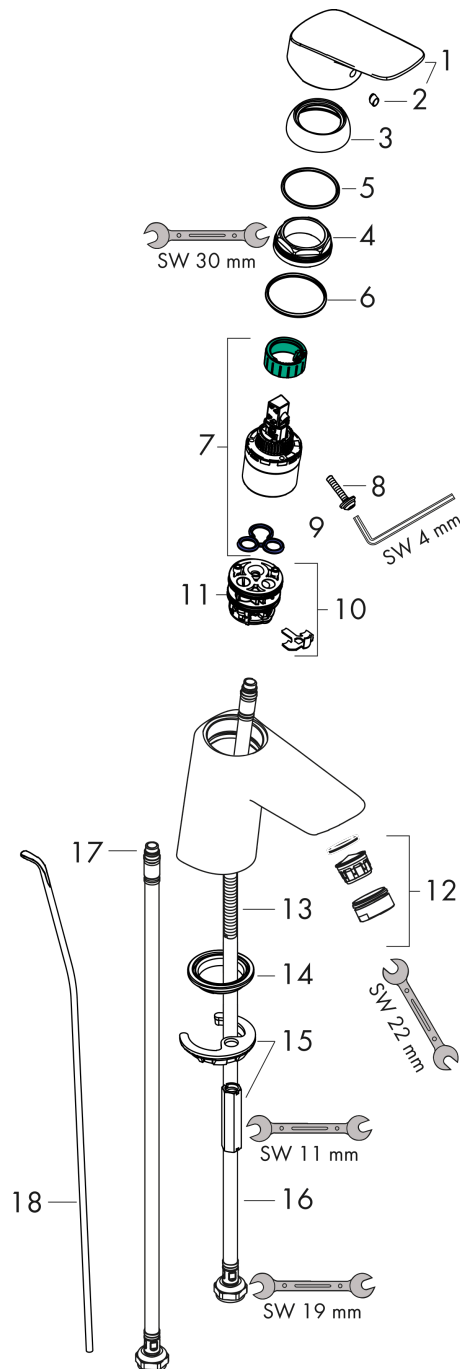

Logis

Jednouchwytnowa bateria umywalkowa 70 CoolStart z ciągiem

Wykonczenie : chrom Nr art. : 71072000

Opis

Cechy

- w składzie: jednouchwytnowa bateria umywalkowa, komplet odpływowy
- ComfortZone 70
- zasięg: 107 mm
- strumień: normalny
- przepływ max. przy 3 bar: 5 l/min
- mieszacz ceramiczny
- może współpracować z przepływowymi podgrzewaczami wody
- komplet odpływowy G 1 ¼ z ciągiem
- materiał odpływu: syntetyczny
- zimna woda w środkowej pozycji

Szczegóły produktu

Cena bez VAT

352,00 PLN

Technologia

Zdjęcie produktu

Rysunek wymiarowy

Diagram przepływu

Logis

Jednouchwytywa bateria umywalkowa 70 CoolStart z ciągiem

Wykonczenie : chrom Nr art. : 71072000

Rysunek eksplozyjny

Rok produkcji: >03/17

Logis

Jednouchwytkowa bateria umywalkowa 70 CoolStart z ciągiem

Wykonczenie : chrom Nr art. : 71072000

Lista części zamiennych

Rok produkcji: >03/17

Poz.	Opis	Nr art.	PC	PU
1	Uchwyt	92236000	-	1
2	Zatyczka śruby mocującej	96338000	-	1
3	Nakładka	97406000	-	1
4	Nakrętka	97209000	-	1
5	O-Ring 32x2	98193000	-	1
6	O-Ring 35x2	92604000	-	1
7	Kartusz kompletny	92730000	-	1
8	Śruba zabezpieczająca do uchwytu	95140000	-	1
9	Uszczelka	95008000	-	1
10	Adapter kartusza	98324000	-	1
11	O-Ring 30x2	98186000	-	1
12	Perlator M24x1 (5 l/min)	92372000	-	1
13	Śruba M8 x 68	97736000	-	1
14	Uszczelka Ø 42	98722000	-	1
15	Zestaw mocujący	96016000	-	1
16	Wąż przyłączeniowy 450 mm M8x0,75 G3/8	97206000	-	1
17	O-Ring 6,6x1,6	93019000	-	1
18	Ciągło korka automatycznego	96657000	-	1
a	Komplet odpływowi z korkiem automatycznym	92168000	-	1