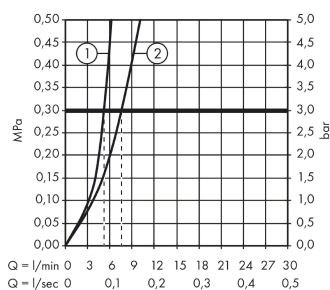

Szczegóły produktu

Cena bez VAT

352,00 PLN

Technologia

Zdjęcie produktu

Rysunek wymiarowy

Diagram przepływu

Logis