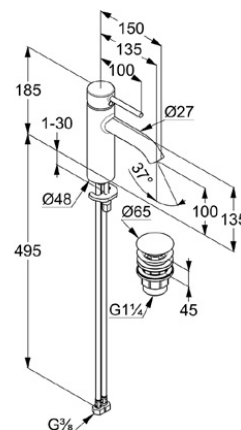

uchwyt prosty

montaż jednootworowy

przepływ wody 5 l/min przy ciśnieniu 3 bar

perlator s-pointer Caché M 18,5 x 1

głowica ceramiczna z ogranicznikiem wypływu

gorącej wody

elastyczne wężyki ciśnieniowe G 3/8

system szybkiego montażu

zamykany zawór spustowy typu PUSH-OPEN

wysokość wylewki 100 mm

ZDJĘCIE PRODUKTU

RYСУNEK Z WYMIARAMI

DIAGRAM PRZEPŁYWU