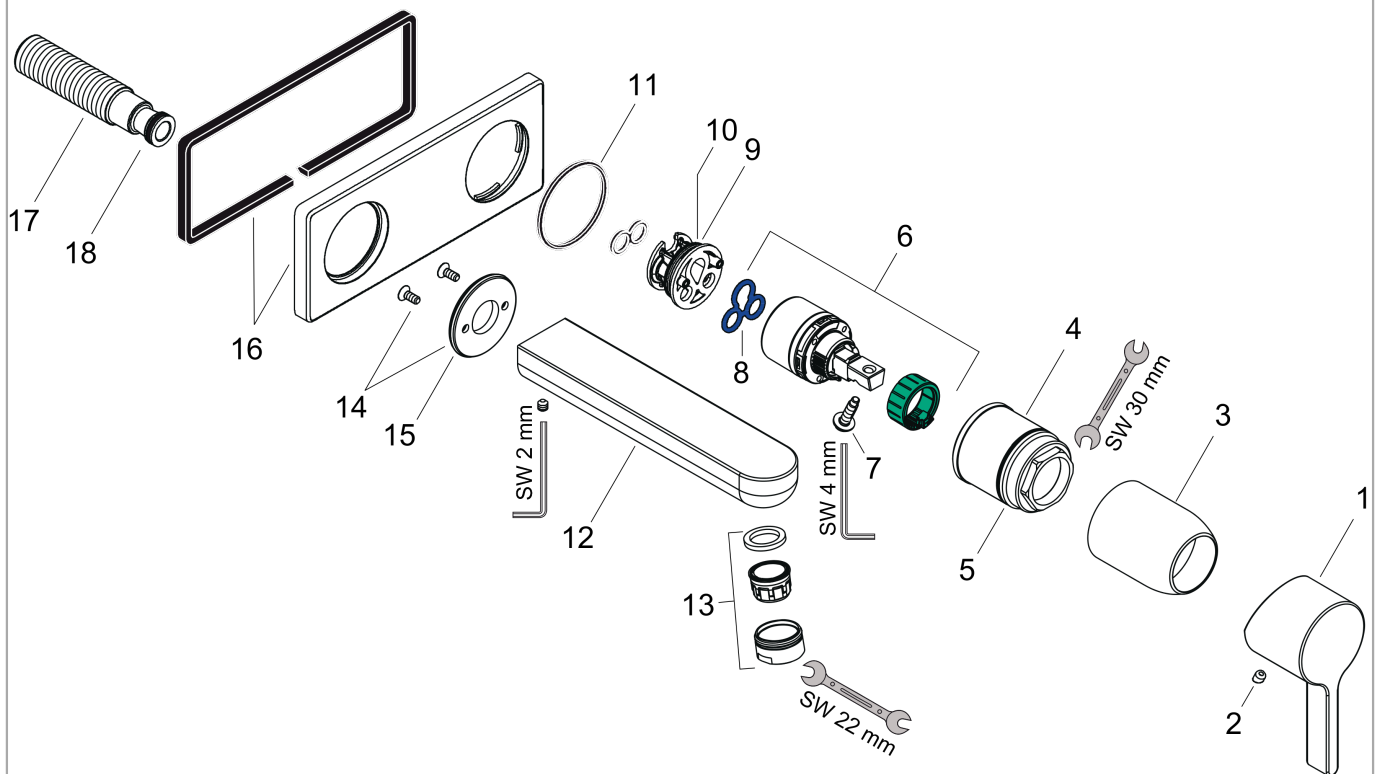

### Diagram przepływu

**Metris S****Jednouchwytowa bateria umywalkowa montaż ścienny podtynkowy, wylewka 16,5 cm, element zewnętrzny**

Wykonczenie : chrom Nr art. : 31162000

## Przykład montażu

**Metris S**

Jednouchwytowa bateria umywalkowa montaż ścienny podtynkowy, wylewka 16,5 cm, element zewnętrzny

Wykonczenie : chrom Nr art. : 31162000

Rysunek eksplozyjny

Rok produkcji: >10/10

**Metris S****Jednouchwytowa bateria umywalkowa montaż ścienny podtynkowy, wylewka 16,5 cm, element zewnętrzny**Wykonczenie : **chrom** Nr art. : **31162000****Lista części zamiennych**

Rok produkcji: &gt;10/10

<b>Poz.</b>	<b>Opis</b>	<b>Nr art.</b>	<b>PC</b>	<b>PU</b>
1	Uchwyt	31093000	-	1
2	Zatyczka śruby mocującej	96338000	-	1
3	Tuleja	98790000	-	1
4	Nakrętka	95622000	-	1
5	O-Ring 39x1,5	98400000	-	1
6	Kartusz kompletny	92730000	-	1
7	Śruba zabezpieczająca do uchwytu	95140000	-	1
8	Uszczelka	95008000	-	1
9	Adapter kartusza	95779000	-	1
10	O-Ring 26x2	98147000	-	1
11	O-Ring 43x3	98418000	-	1
12	Wylewka 165 mm	95639000	-	1
13	Perlator M24x1 (5 l/min)	13185000	-	1
14	Rozeta	95642000	-	1
15	O-Ring 41x2	98212000	-	1
16	Rozeta	95641000	-	1
17	Nypel G1/2	95626000	-	1
18	O-Ring 13x2	98128000	-	1
a	Korpus	13622180	-	1