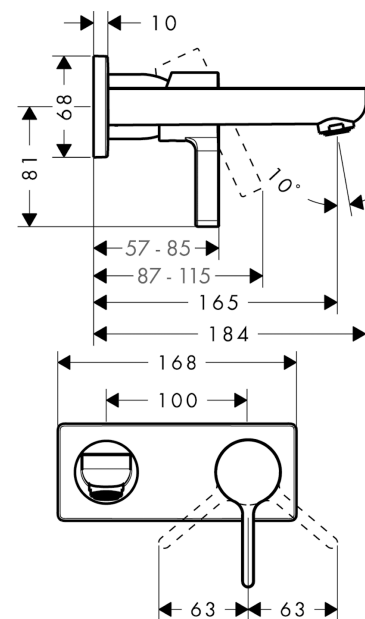

#### Cechy

- w składzie: jednouchwytywa bateria umywalkowa ścienna podtynkowa, komplet odpływowy
- zasięg: 165 mm
- strumień: normalny
- przepływ max. przy 3 bar: 5 l/min
- mieszacz ceramiczny
- może współpracować z przepływowymi podgrzewaczami wody
- element odpływowy G 1¼
- materiał odpływu: metal
- możliwość usytuowania uchwytu z prawej lub lewej strony

### Rysunek wymiarowy