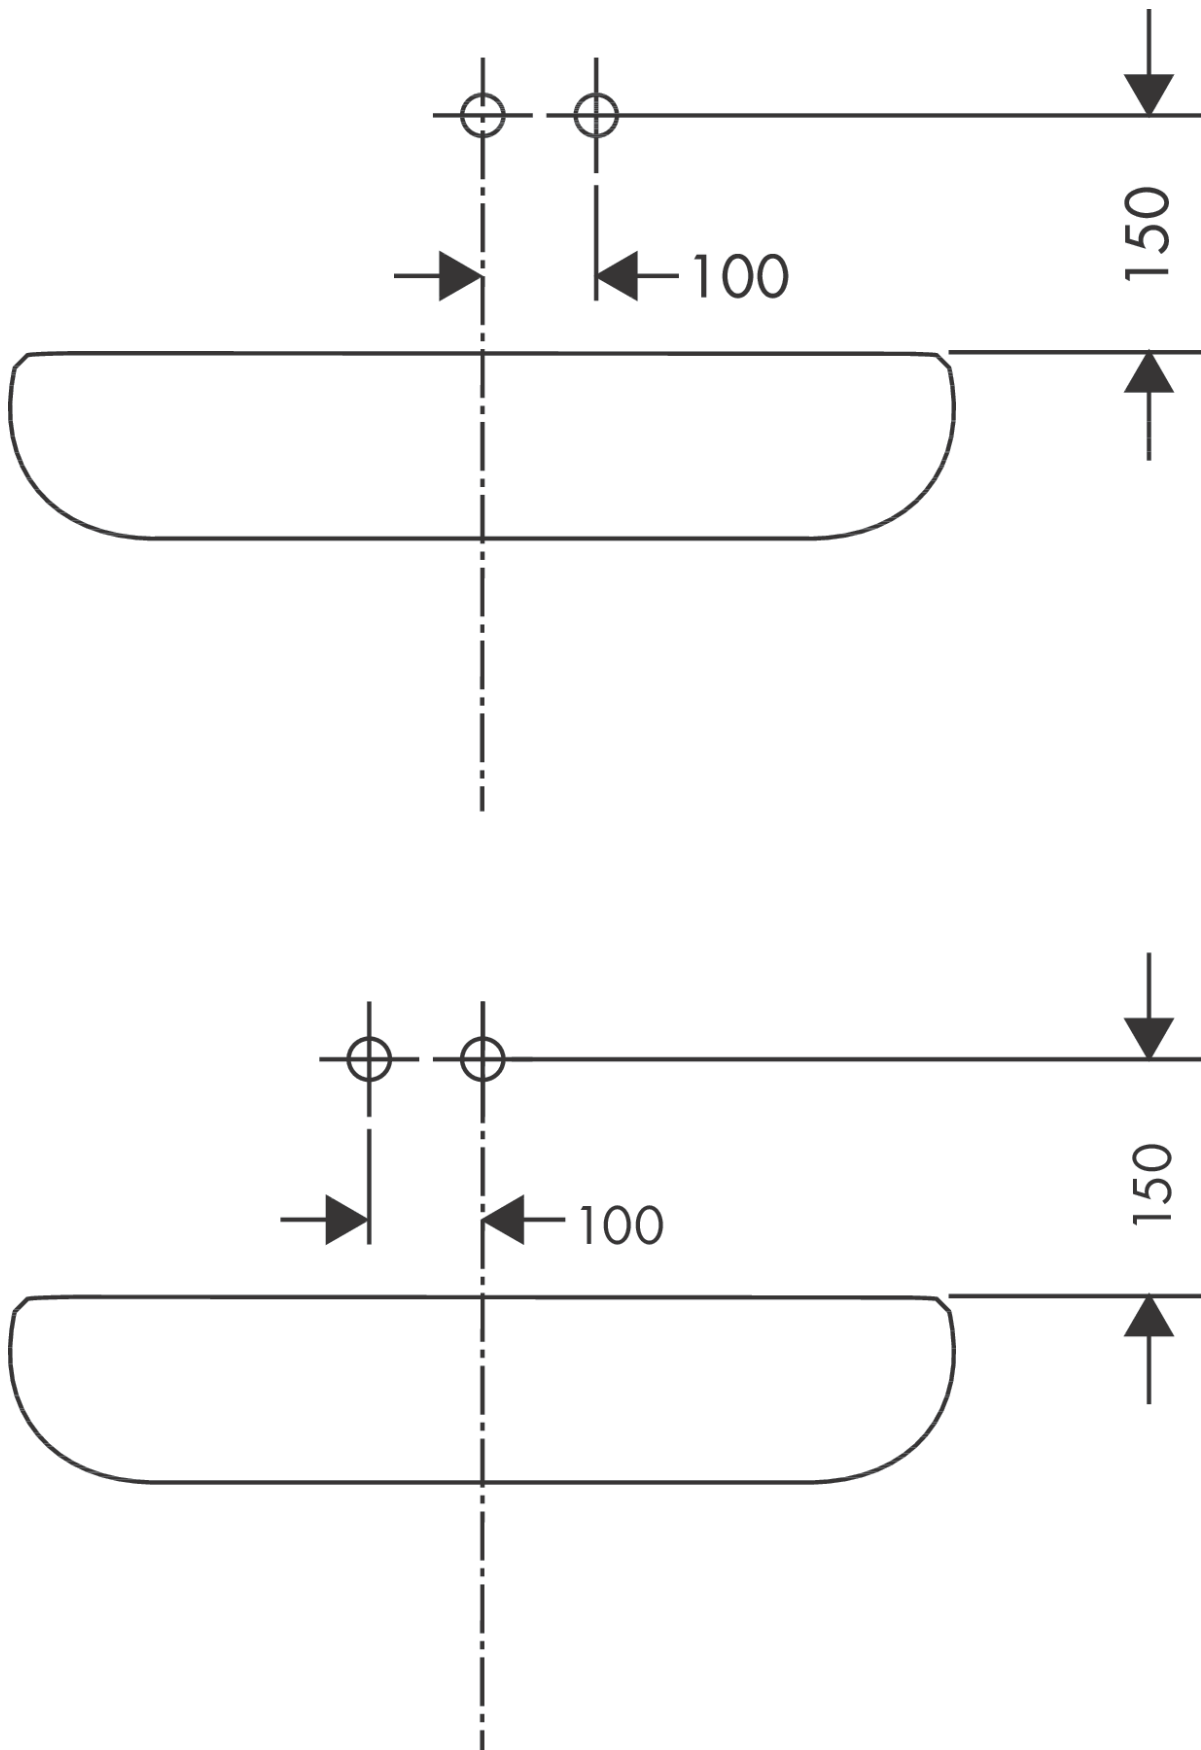

Metris S

Jednouchwytowa bateria umywalkowa montaż ścienny podtynkowy, wylewka 16,5 cm, element zewnętrzny

Wykonczenie : chrom Nr art. : 31162000

Przykład montażu