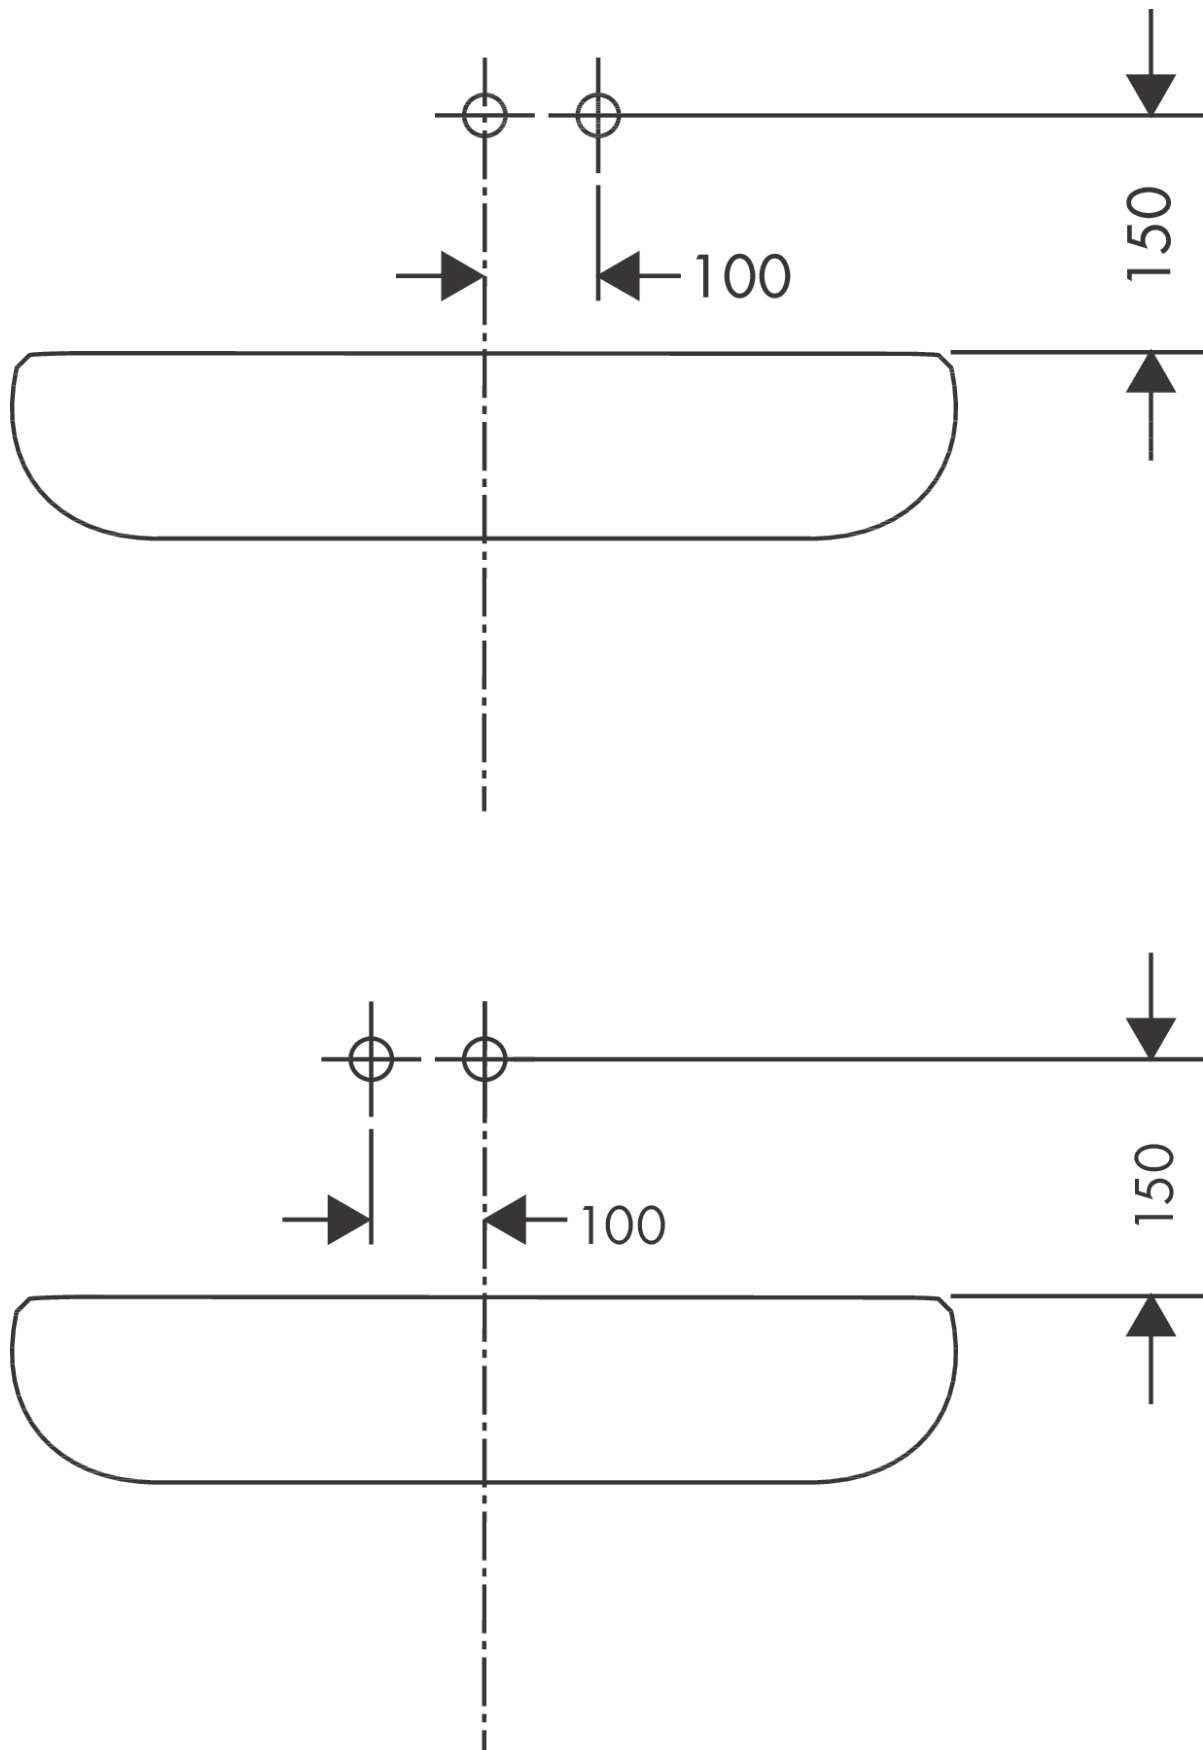

Metris S

Jednouchwytywa bateria umywalkowa montaż ścienny podtynkowy, wylewka 22,5 cm, element zewnętrzny

Wykonczenie : chrom Nr art. : 31163000

Opis

Cechy

- w składzie: jednouchwytywa bateria umywalkowa ścienna podtynkowa, komplet odpływowy
- zasięg: 225 mm
- strumień: normalny
- przepływ max. przy 3 bar: 5 l/min
- mieszacz ceramiczny
- może współpracować z przepływowymi podgrzewaczami wody
- element odpływowy G 1¼
- materiał odpływu: metal
- możliwość usytuowania uchwytu z prawej lub lewej strony

Szczegóły produktu

Cena bez VAT

1.479,00 PLN

Technologia

Zdjęcie produktu

Rysunek wymiarowy

Diagram przepływu

Metris S**Jednouchwytowa bateria umywalkowa montaż ścienny podtynkowy, wylewka 22,5 cm, element zewnętrzny**Wykonczenie : **chrom** Nr art. : **31163000****Przykład montażu**

Metris S

Jednouchwytowa bateria umywalkowa montaż ścienny podtynkowy, wylewka 22,5 cm, element zewnętrzny

Wykonczenie : chrom Nr art. : 31163000

Rysunek eksplozyjny

Rok produkcji: >12/10

Metris S**Jednouchwytowa bateria umywalkowa montaż ścienny podtynkowy, wylewka 22,5 cm, element zewnętrzny**Wykonczenie : **chrom** Nr art. : **31163000****Lista części zamiennych**