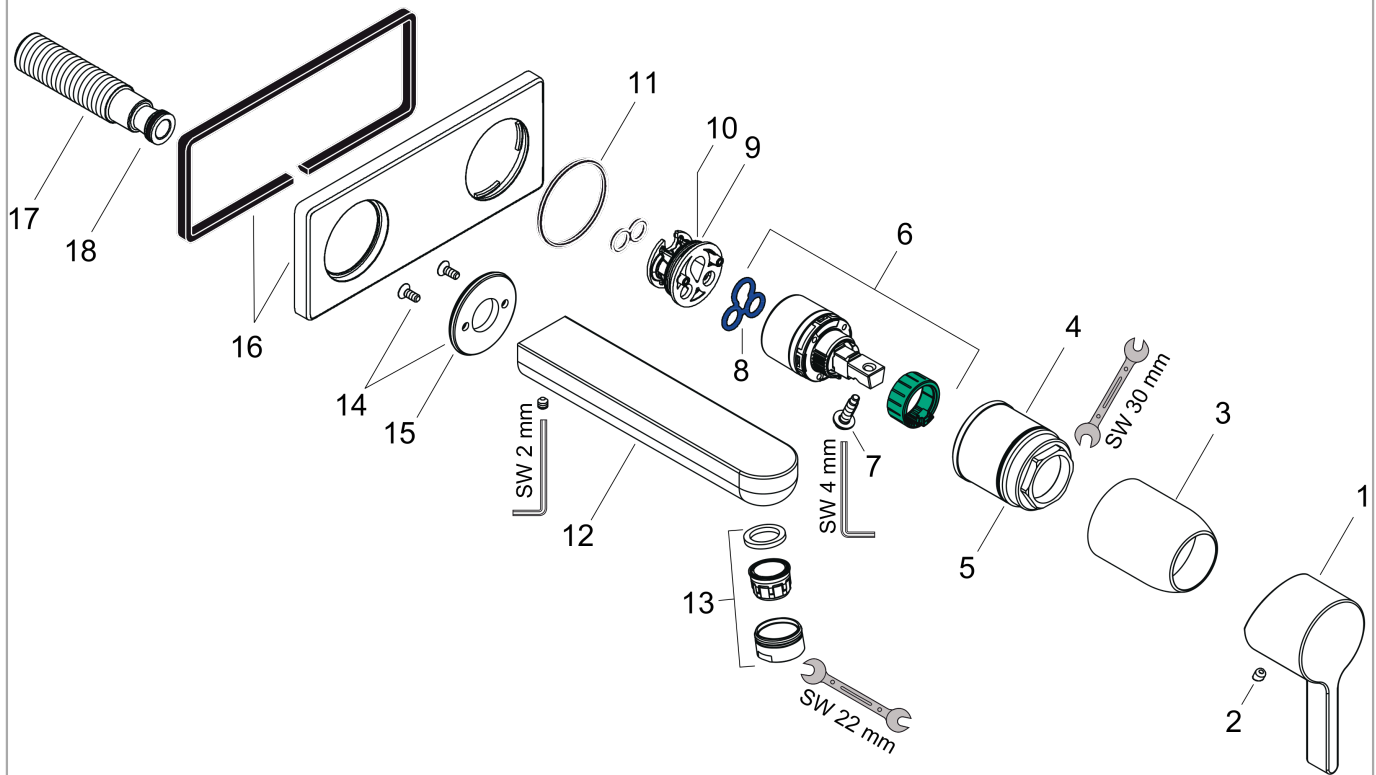

Metris S

Jednouchwytywa bateria umywalkowa montaż ścienny podtynkowy, wylewka 22,5 cm, element zewnętrzny

Wykonczenie : chrom Nr art. : 31163000

Opis

Cechy

- w składzie: jednouchwytywa bateria umywalkowa ścienna podtynkowa, komplet odpływowy
- zasięg: 225 mm
- strumień: normalny
- przepływ max. przy 3 bar: 5 l/min
- mieszacz ceramiczny
- może współpracować z przepływowymi podgrzewaczami wody
- element odpływowy G 1¼
- materiał odpływu: metal
- możliwość usytuowania uchwytu z prawej lub lewej strony

Metris S

Jednouchwytowa bateria umywalkowa montaż ścienny podtynkowy, wylewka 22,5 cm, element zewnętrzny

Wykonczenie : chrom Nr art. : 31163000

Rysunek eksplozyjny

Rok produkcji: >12/10

Metris S**Jednouchwytowa bateria umywalkowa montaż ścienny podtynkowy, wylewka 22,5 cm, element zewnętrzny**Wykonczenie : **chrom** Nr art. : **31163000****Lista części zamiennych**

Rok produkcji: >12/10

| Poz. | Opis | Nr art. | PC | PU |
|-------------|----------------------------------|----------------|-----------|-----------|
| 1 | Uchwyt | 31093000 | - | 1 |
| 2 | Zatyczka śruby mocującej | 96338000 | - | 1 |
| 3 | Tuleja | 98790000 | - | 1 |
| 4 | Nakrętka | 95622000 | - | 1 |
| 5 | O-Ring 39x1,5 | 98400000 | - | 1 |
| 6 | Kartusz kompletny | 92730000 | - | 1 |
| 7 | Śruba zabezpieczająca do uchwytu | 95140000 | - | 1 |
| 8 | Uszczelka | 95008000 | - | 1 |
| 9 | Adapter kartusza | 95779000 | - | 1 |
| 10 | O-Ring 26x2 | 98147000 | - | 1 |
| 11 | O-Ring 43x3 | 98418000 | - | 1 |
| 12 | Wylewka 220 mm | 95640000 | - | 1 |
| 13 | Perlator M24x1 (5 l/min) | 13185000 | - | 1 |
| 14 | Rozeta | 95642000 | - | 1 |
| 15 | O-Ring 41x2 | 98212000 | - | 1 |
| 16 | Rozeta | 95641000 | - | 1 |
| 17 | Nypel G1/2 | 95626000 | - | 1 |
| 18 | O-Ring 13x2 | 98128000 | - | 1 |
| a | Korpus | 13622180 | - | 1 |