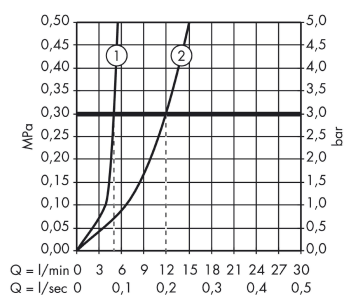

Szczegóły produktu

Cena bez VAT

1.479,00 PLN

Technologia

Zdjęcie produktu

Rysunek wymiarowy

Diagram przepływu

Metris S**Jednouchwytowa bateria umywalkowa montaż ścienny podtynkowy, wylewka 22,5 cm, element zewnętrzny**Wykonczenie : **chrom** Nr art. : **31163000****Przykład montażu**