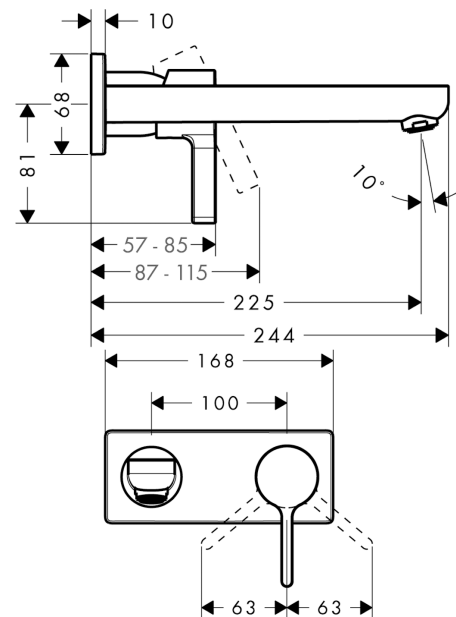

Rysunek wymiarowy