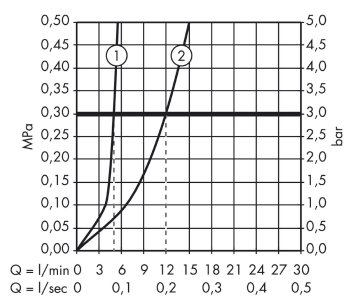

Diagram przepływu