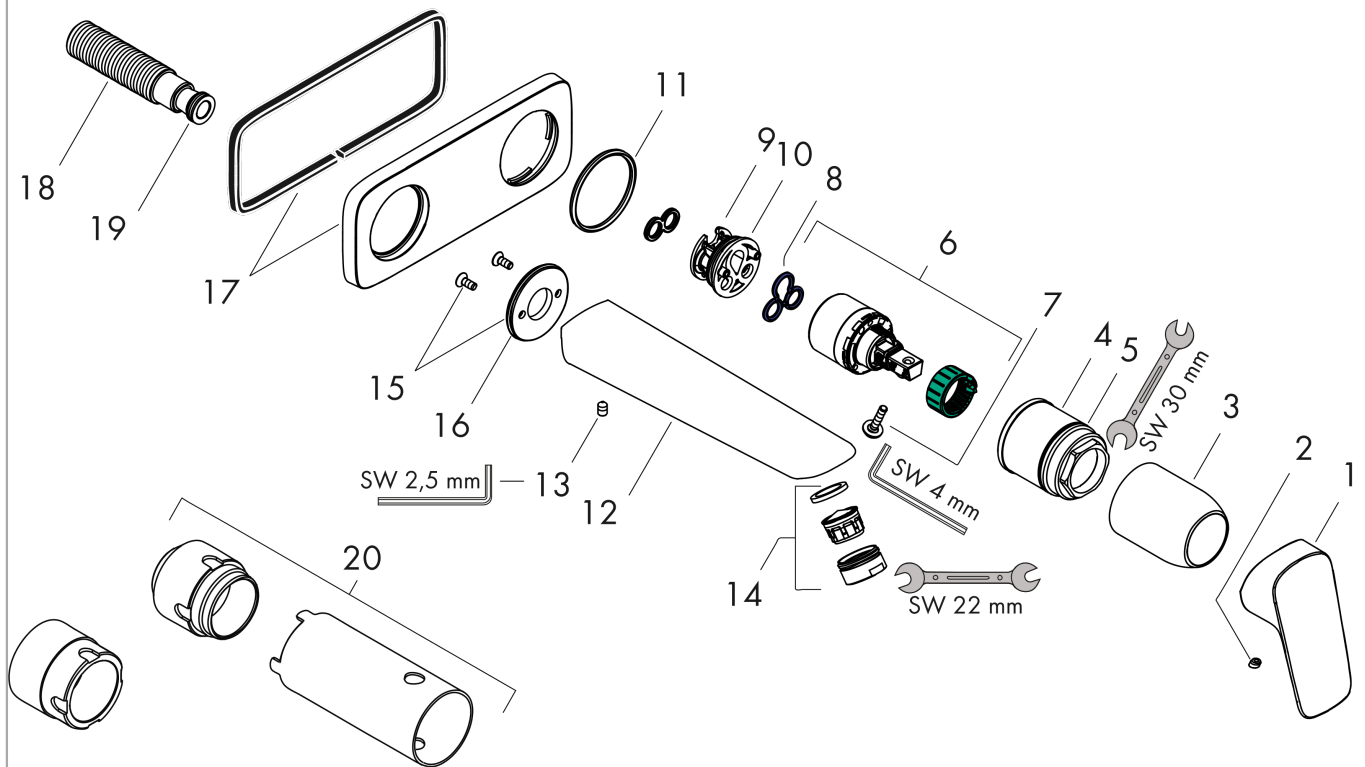

Logis

Jednouchwytowa bateria umywalkowa montaż ścienny podtynkowy, wylewka 19,5 cm, element zewnętrzny

Wykonczenie : **chrom** Nr art. : **71220000**

**Opis****Cechy**

- w składzie: jednouchwytowa bateria umywalkowa ścienna podtynkowa, komplet odpływowy
- zasięg: 195 mm
- strumień: normalny
- przepływ max. przy 3 bar: 5 l/min
- mieszacz ceramiczny
- może współpracować z przepływowymi podgrzewaczami wody
- element odpływowy G 1¼
- materiał odpływu: metal
- możliwość usytuowania uchwytu z prawej lub lewej strony

Wykonczenie : chrom Nr art. : 71220000

**Przykład montażu**

Logis

Jednouchwytkowa bateria umywalkowa montaż ścienny podtynkowy, wylewka 19,5 cm, element zewnętrzny

Wykonczenie : **chrom** Nr art. : **71220000**

Rysunek eksplozyjny

Rok produkcji: >01/15

Logis**Jednouchwykowa bateria umywalkowa montaż ścienny podtynkowy, wylewka 19,5 cm, element zewnętrzny**Wykonczenie : **chrom** Nr art. : **71220000****Lista części zamiennych**

Rok produkcji: >01/15

Poz.	Opis	Nr art.	PC	PU
1	Uchwyt	92224000	-	1
2	Zatyczka śruby mocującej	96338000	-	1
3	Tuleja	98790000	-	1
4	Nakrętka	95622000	-	1
5	O-Ring 39x1,5	98400000	-	1
6	Kartusz kompletny	92730000	-	1
7	Śruba zabezpieczająca do uchwytu	95140000	-	1
8	Uszczelka	95008000	-	1
9	Adapter kartusza	95779000	-	1
10	O-Ring 26x2	98147000	-	1
11	O-Ring 43x3	98418000	-	1
12	Wylewka kompletna	92240000	-	1
13	Śruba z gniazdem M5x8	92851000	-	1
14	Perlator M24x1 (5 l/min)	92372000	-	1
15	Rozeta	95642000	-	1
16	O-Ring 30x2	98186000	-	1
17	Rozeta	92239000	-	1
18	Nypel G1/2	95626000	-	1
19	O-Ring 13x2	98128000	-	1
20	Przedłużka 25 mm do 13622180	31971000	-	1
a	Odpyw	50001000	-	1
b	Korpus	13622180	-	1