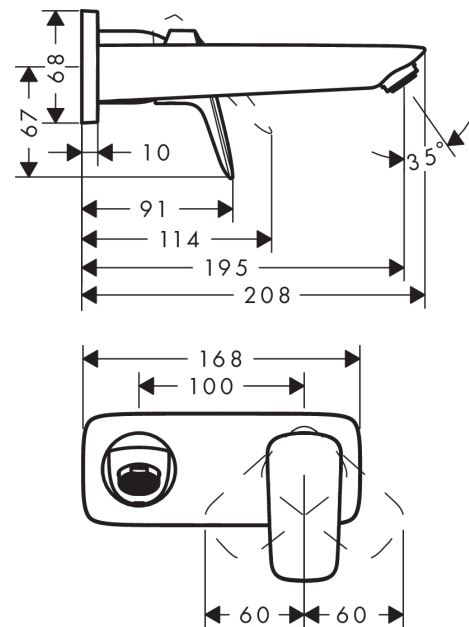

Logis

Jednouchwytowa bateria umywalkowa montaż ścienny podtynkowy, wylewka 19,5 cm, element zewnętrzny

Wykonczenie : **chrom** Nr art. : **71220000**

**Opis****Cechy**

- w składzie: jednouchwytowa bateria umywalkowa ścienna podtynkowa, komplet odpływowy
- zasięg: 195 mm
- strumień: normalny
- przepływ max. przy 3 bar: 5 l/min
- mieszacz ceramiczny
- może współpracować z przepływowymi podgrzewaczami wody
- element odpływowy G 1¼
- materiał odpływu: metal
- możliwość usytuowania uchwytu z prawej lub lewej strony

Szczegóły produktu

Cena bez VAT

678,00 PLN

Technologia**Zdjęcie produktu****Rysunek wymiarowy****Diagram przepływu**

Logis**Jednouchwytowa bateria umywalkowa montaż ścienny podtynkowy, wylewka 19,5 cm, element zewnętrzny**

Rysunek eksplozyjny

Rok produkcji: >01/15

Logis**Jednouchwykowa bateria umywalkowa montaż ścienny podtynkowy, wylewka 19,5 cm, element zewnętrzny**Wykonczenie : **chrom** Nr art. : **71220000****Lista części zamiennych**

Rok produkcji: >01/15

Poz.	Opis	Nr art.	PC	PU
1	Uchwyt	92224000	-	1
2	Zatyczka śruby mocującej	96338000	-	1
3	Tuleja	98790000	-	1
4	Nakrętka	95622000	-	1
5	O-Ring 39x1,5	98400000	-	1
6	Kartusz kompletny	92730000	-	1
7	Śruba zabezpieczająca do uchwytu	95140000	-	1
8	Uszczelka	95008000	-	1
9	Adapter kartusza	95779000	-	1
10	O-Ring 26x2	98147000	-	1
11	O-Ring 43x3	98418000	-	1
12	Wylewka kompletna	92240000	-	1
13	Śruba z gniazdem M5x8	92851000	-	1
14	Perlator M24x1 (5 l/min)	92372000	-	1
15	Rozeta	95642000	-	1
16	O-Ring 30x2	98186000	-	1
17	Rozeta	92239000	-	1
18	Nypel G1/2	95626000	-	1
19	O-Ring 13x2	98128000	-	1
20	Przedłużka 25 mm do 13622180	31971000	-	1
a	Odpyw	50001000	-	1
b	Korpus	13622180	-	1