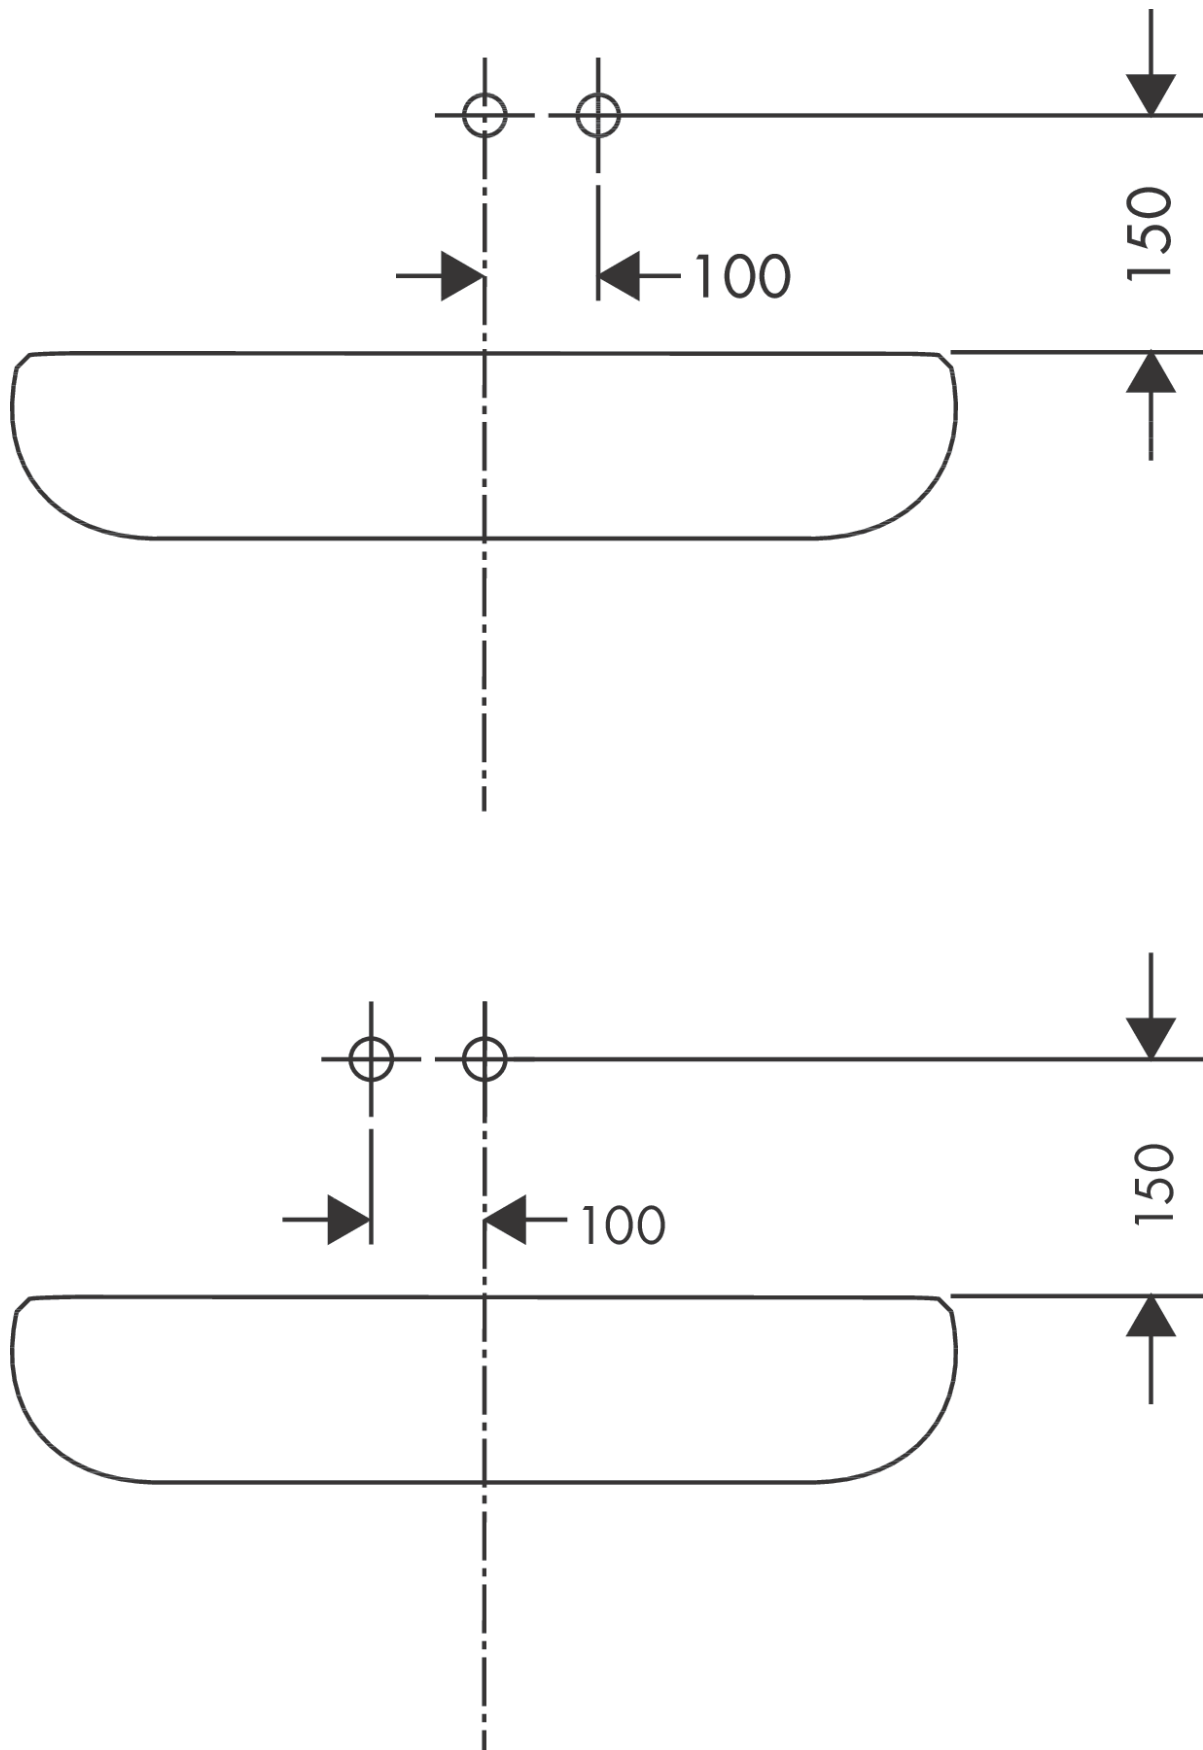

Logis

Jednouchwytowa bateria umywalkowa montaż ścienny podtynkowy, wylewka 19,5 cm, element zewnętrzny

Wykonczenie : **chrom** Nr art. : **71220000**

**Opis****Cechy**

- w składzie: jednouchwytowa bateria umywalkowa ścienna podtynkowa, komplet odpływowy
- zasięg: 195 mm
- strumień: normalny
- przepływ max. przy 3 bar: 5 l/min
- mieszacz ceramiczny
- może współpracować z przepływowymi podgrzewaczami wody
- element odpływowy G 1¼
- materiał odpływu: metal
- możliwość usytuowania uchwytu z prawej lub lewej strony

Szczegóły produktu

Cena bez VAT

678,00 PLN

Technologia**Zdjęcie produktu****Rysunek wymiarowy****Diagram przepływu**

Logis**Jednouchwytowa bateria umywalkowa montaż ścienny podtynkowy, wylewka 19,5 cm, element zewnętrzny**

Wykonczenie : chrom Nr art. : 71220000

**Przykład montażu**

Logis

Jednouchwytkowa bateria umywalkowa montaż ścienny podtynkowy, wylewka 19,5 cm, element zewnętrzny

Wykonczenie : **chrom** Nr art. : **71220000**

Rok produkcji: >01/15

Poz.	Opis	Nr art.	PC	PU
1	Uchwyt	92224000	-	1
2	Zatyczka śruby mocującej	96338000	-	1
3	Tuleja	98790000	-	1
4	Nakrętka	95622000	-	1
5	O-Ring 39x1,5	98400000	-	1
6	Kartusz kompletny	92730000	-	1
7	Śruba zabezpieczająca do uchwytu	95140000	-	1
8	Uszczelka	95008000	-	1
9	Adapter kartusza	95779000	-	1
10	O-Ring 26x2	98147000	-	1
11	O-Ring 43x3	98418000	-	1
12	Wylewka kompletna	92240000	-	1
13	Śruba z gniazdem M5x8	92851000	-	1
14	Perlator M24x1 (5 l/min)	92372000	-	1
15	Rozeta	95642000	-	1
16	O-Ring 30x2	98186000	-	1
17	Rozeta	92239000	-	1
18	Nypel G1/2	95626000	-	1
19	O-Ring 13x2	98128000	-	1
20	Przedłużka 25 mm do 13622180	31971000	-	1
a	Odpyw	50001000	-	1
b	Korpus	13622180	-	1