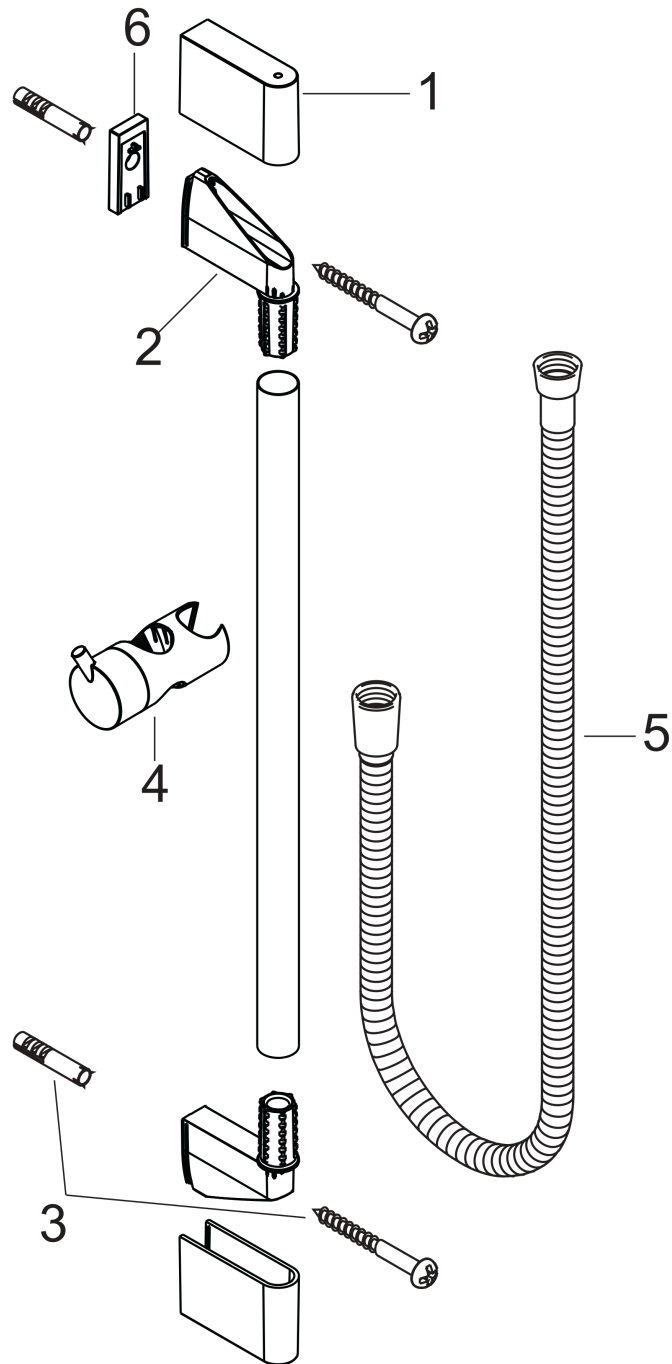

**Unica****Drażek prysznicowy Croma 65 cm z węzem**Wykonczenie : **chrom** Nr art. : **26503000****Przykład montażu**

Unica

Drażek prysznicowy Croma 65 cm z węzem

Wykonczenie : chrom Nr art. : 26503000

## Rysunek eksplozyjny

Rok produkcji: &gt;10/14

**Unica****Drażek prysznicowy Croma 65 cm z węzem**

Wykonczenie : chrom Nr art. : 26503000

**Lista części zamiennych**

Rok produkcji: &gt;10/14

<b>Poz.</b>	<b>Opis</b>	<b>Nr art.</b>	<b>PC</b>	<b>PU</b>
1	Ostona	95217000	-	1
2	Mocowanie ściennie	95218000	-	1
3	Zestaw montażowy	96179000	-	1
4	Suwak kompletny	92366000	-	1
5	Wąż prysznicowy Isiflex'B 1,60 m	28276000	-	1
6	Płytki dystansowa 7 mm	97450000	-	1