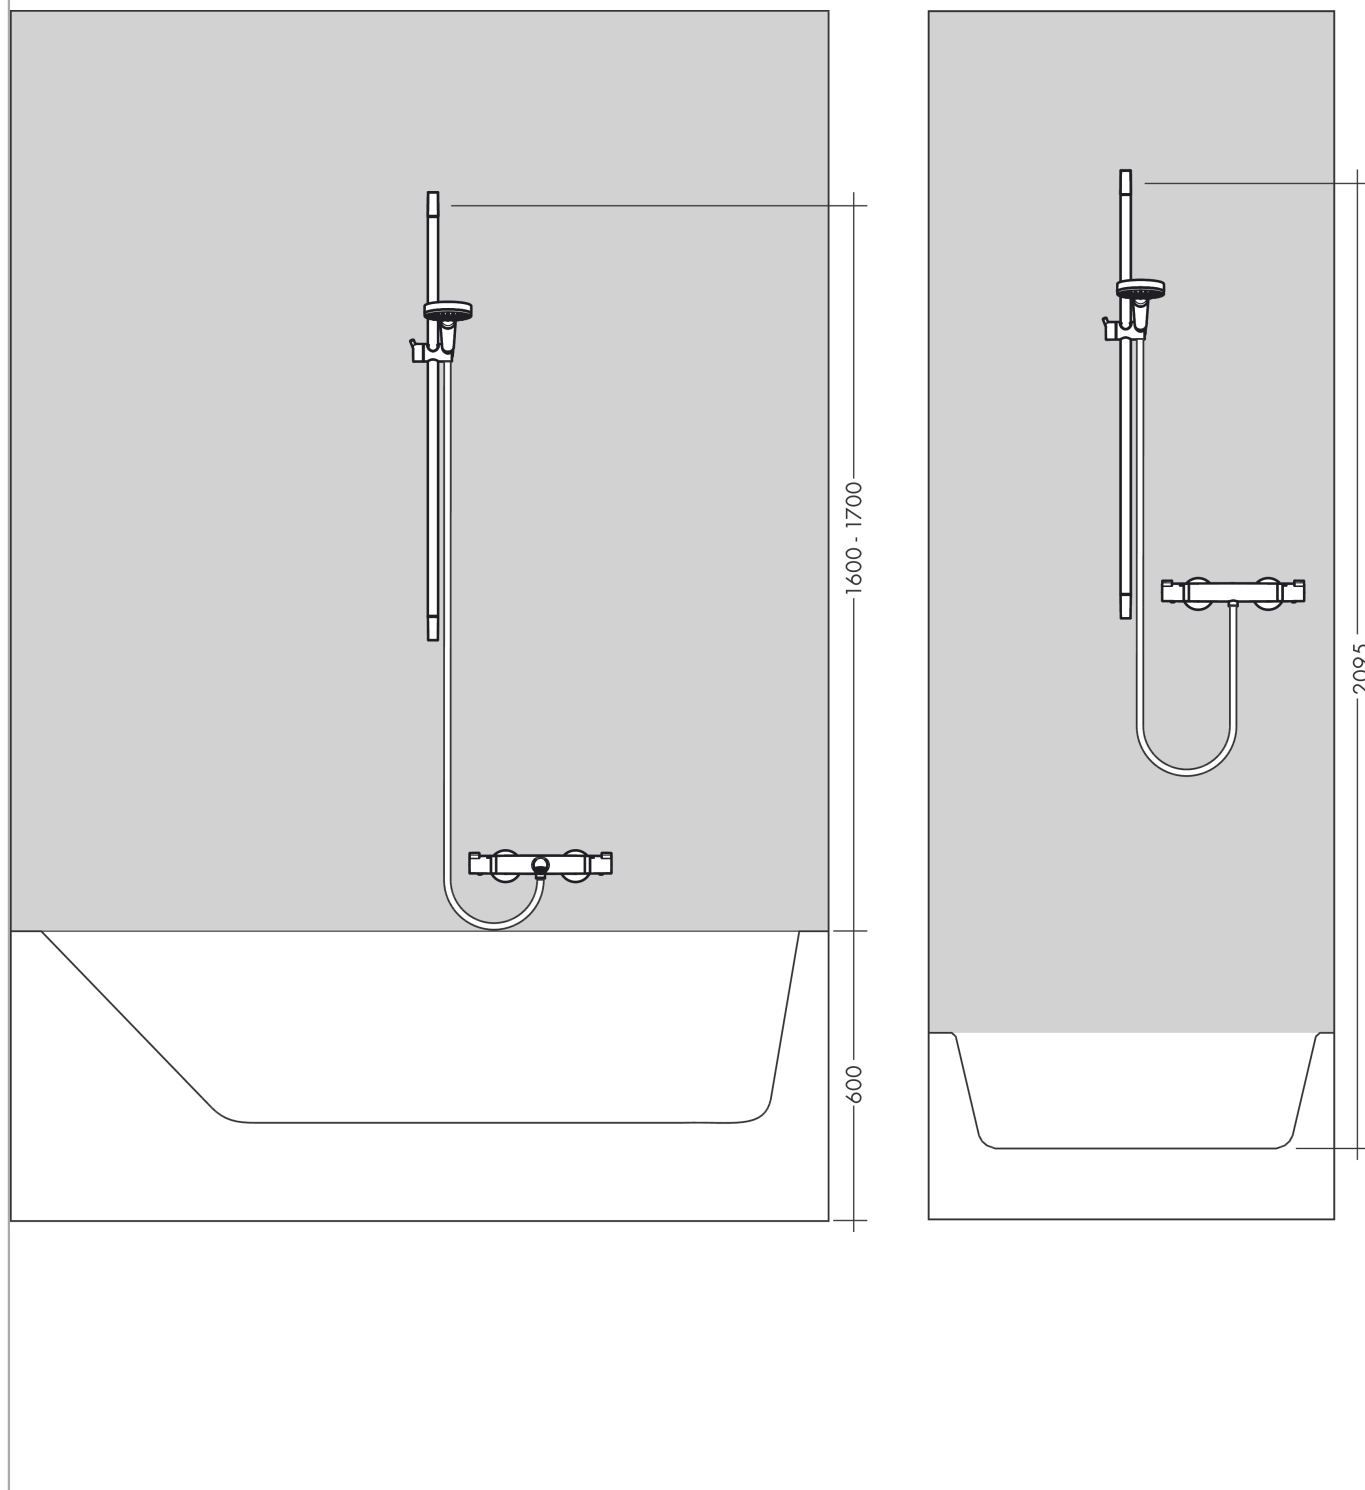

**Unica****Drażek prysznicowy Croma 65 cm z węzem**Wykonczenie : **chrom** Nr art. : **26503000****Przykład montażu**

Unica

Drażek prysznicowy Croma 65 cm z węzem

Wykonczenie : chrom Nr art. : 26503000

## Rysunek eksplozyjny

Rok produkcji: &gt;10/14

**Unica****Drażek prysznicowy Croma 65 cm z węzem**

Wykonczenie : chrom Nr art. : 26503000

**Lista części zamiennych**

Rok produkcji: &gt;10/14

<b>Poz.</b>	<b>Opis</b>	<b>Nr art.</b>	<b>PC</b>	<b>PU</b>
1	Ostona	95217000	-	1
2	Mocowanie ściennie	95218000	-	1
3	Zestaw montażowy	96179000	-	1
4	Suwak kompletny	92366000	-	1
5	Wąż prysznicowy Isiflex'B 1,60 m	28276000	-	1
6	Płytki dystansowa 7 mm	97450000	-	1