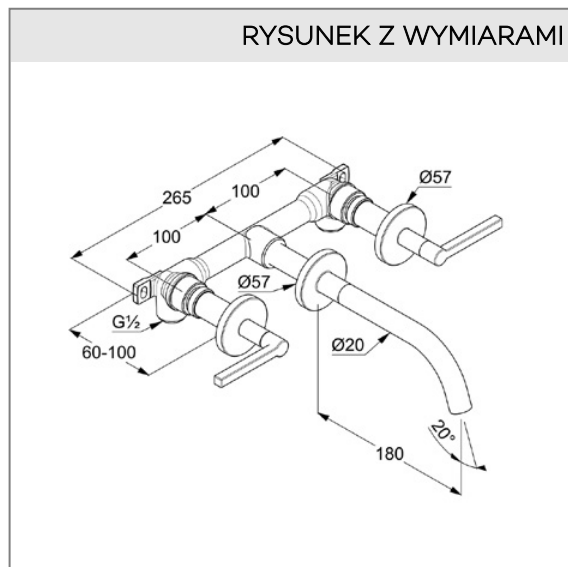

do montażu podtynkowego

uchwyty proste

przepływ wody 5,6 l/min przy ciśnieniu 3 bar

perlator laminarny Eco PCA M 18,5 x 1

główki ceramiczne 90° Soft-Start

zestaw elementów wewnętrznych

i natynkowych

wysięg wylewki 180 mm

ZDJĘCIE PRODUKTU

RYСУNEK Z WYMIARAMI

DIAGRAM PRZEPŁYWU