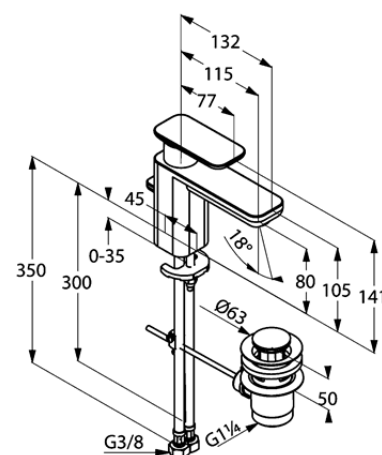

Produkt: **KLUDI E2**
jednouchwytowa bateria umywalkowa DN 15

Numer artykułu: **49 023 05 75**

Powierzchnia: **chrom**

Opis produktu:

uchwyt prosty
montaż jednootworowy
klasa przepływu Z
perlator s-pointer Eco M 24 x 1
głowica ceramiczna 28 mm
zestaw odpływowy G 1 1/4
elastyczne wężyki ciśnieniowe G 3/8
system szybkiego montażu

Informacje dodatkowe:

Klasa przepływu Z:
przepływ wody maksymalnie do 9 l/min. przy ciśnieniu w sieci 3 bar

Zdjęcie produktu

Rysunek