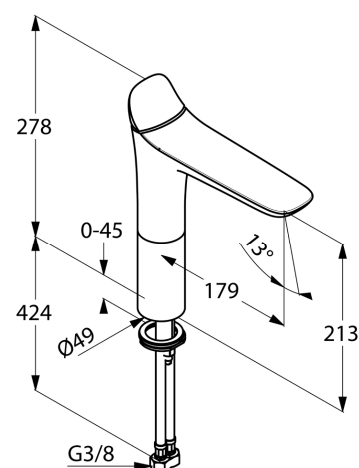

Produkt: **KLUDI AMBIENTA**  
jednouchwytywa bateria umywalkowa DN 15

Numer artykułu: **53 296 05 75**

Powierzchnia: **05 – chrom**

Opis produktu:

uchwyt prosty  
montaż jednootworowy  
klasa przepływu Z  
perlator s-pointer Cache M 24 x 1  
głowica ceramiczna  
elastyczne wężyki ciśnieniowe G 3/8  
system szybkiego montażu  
bez zestawu odpływowego  
wysokość wylewki 213 mm  
I grupa akustyczna

Diagram przepływu