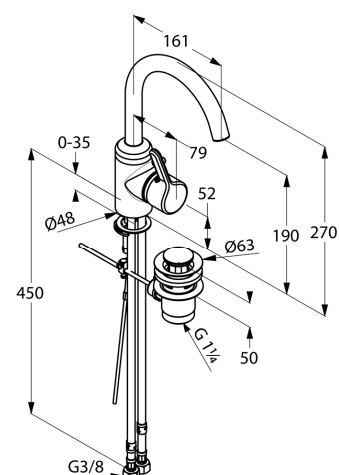

Produkt: **KLUDI BINGO STAR**
jednouchwytywa bateria umywalkowa DN 10

Numer artykułu: **42 030 05 78**

Powierzchnia: **05 – chrom**

Opis produktu:

uchwyt prosty
montaż jednootworowy
klasa przepływu Z
perlator Cache M 16,5 x 1
głowica ceramiczna z ogranicznikiem wypływu gorącej wody
obrotowa wylewka z ogranicznikiem 30°/30°
zestaw odpływowy 1 1/4
elastyczne wężyki ciśnieniowe G 3/8
system szybkiego montażu
I grupa akustyczna

Zdjęcie produktu

Rysunek

Diagram przepływu