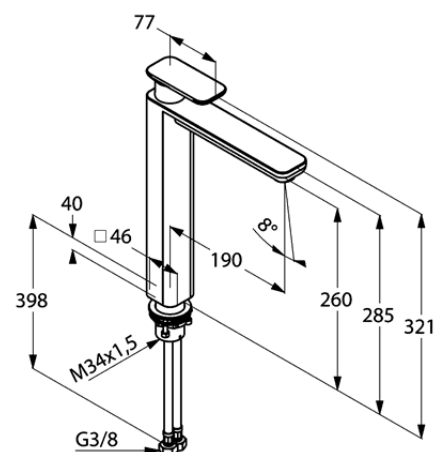

Produkt: **KLUDI E2**
jednouchwytna bateria umywalkowa DN 15

Numer artykułu: **49 298 05 75**

Powierzchnia: **chrom**

Opis produktu:

uchwyt prosty
montaż jednootworowy
klasa przepływu Z
perlator s-pointer Eco M 24 x 1
głowica ceramiczna 28 mm
elastyczne wężyki ciśnieniowe G 3/8
system szybkiego montażu
wysokość wylewki 260 mm

Informacje dodatkowe:

Klasa przepływu Z:
przepływ wody maksymalnie do 9 l/min. przy ciśnieniu w sieci 3 bar

Rysunek