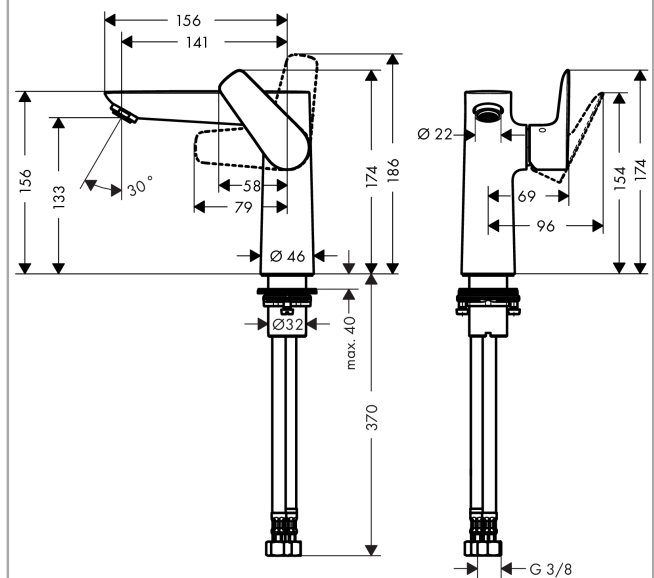

#### Cechy

- ComfortZone 150
- zasięg: 141 mm
- strumień: normalny
- przepływ max. przy 3 bar: 5 l/min
- mieszacz ceramiczny
- może współpracować z przepływowymi podgrzewaczami wody

### Rysunek wymiarowy

Rok produkcji: &gt;05/16

<b>Poz.</b>	<b>Opis</b>	<b>Nr art.</b>	<b>PC</b>	<b>PU</b>
1	Uchwyt	92777000	-	1
2	Zatyczka śruby mocującej	95704000	-	1
3	Nakładka	95493000	-	1
4	Nakrętka	95178000	-	1
5	O-Ring 24x2	98388000	-	1
6	Kartusz kompletny	97685000	-	1
7	Uszczelka	98865000	-	1
8	Perlator M24x1 (5 l/min)	13185000	-	1
9	Uszczelka płaska	98749000	-	1
10	Zestaw mocujący (Ø 32)	13961000	-	1
11	Podkładka oporowa	97548000	-	1
12	Wąż przyłączeniowy 450 mm M10x1 G3/8	96507000	-	1
13	O-Ring 8x1,75	97827000	-	1
14	Zestaw uszczelek	95581000	-	1
a	Przedłużenie zestawu mocującego 35 mm	13898000	-	1