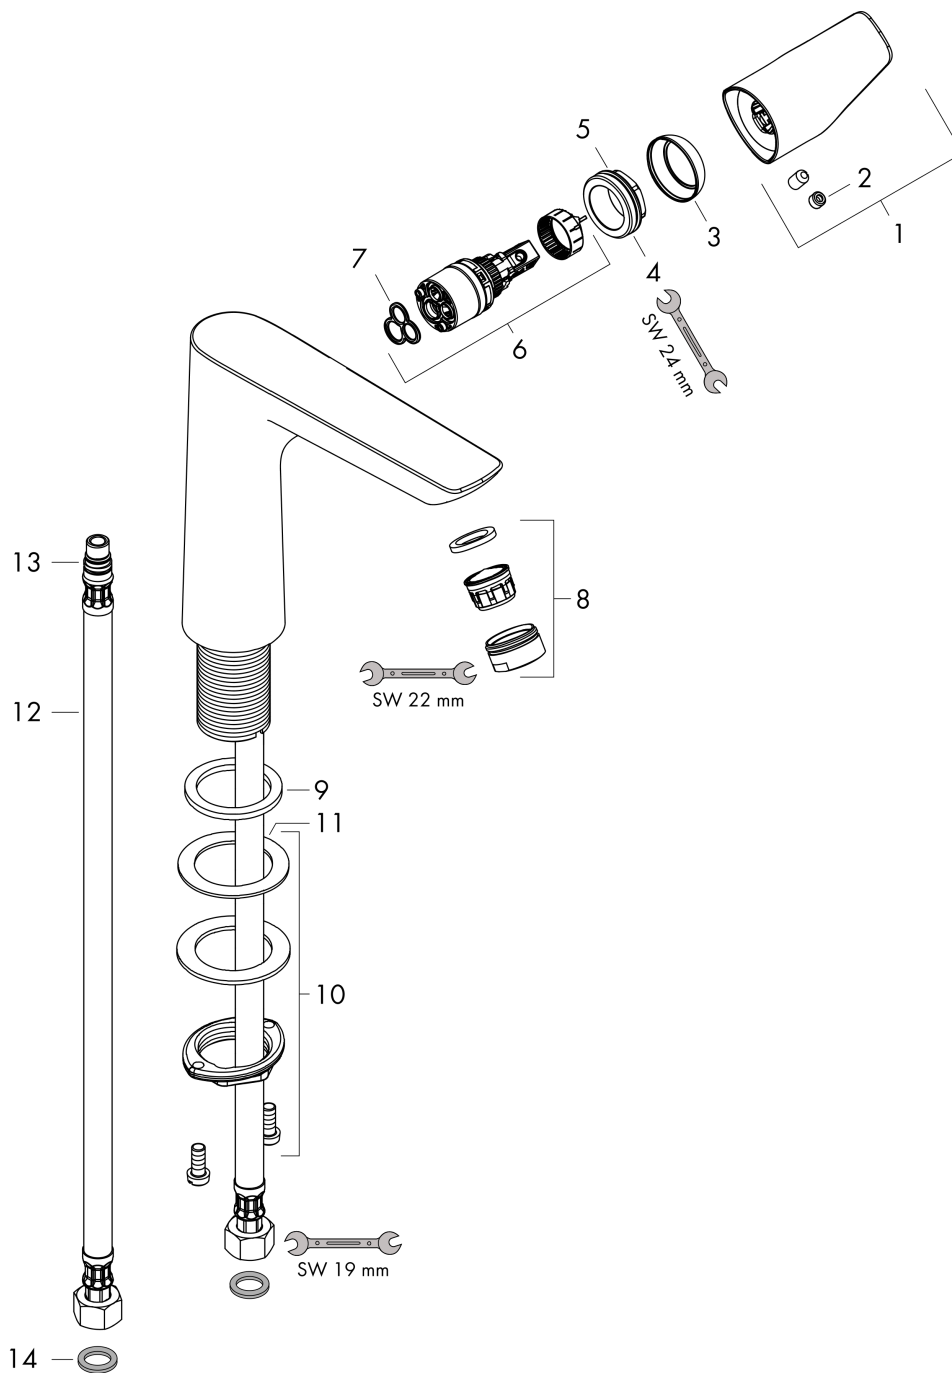

### Rysunek wymiarowy

### Diagram przepływu

**Talis E**

**Jednouchwytywa bateria umywalkowa 150 bez kpl. odpływowego**

Wykonczenie : chrom Nr art. : 71755000

**Rysunek eksplozyjny**

Rok produkcji: >05/16

**Talis E****Jednouchwytywa bateria umywalkowa 150 bez kpl. odpływowego**Wykonczenie : **chrom** Nr art. : **71755000****Lista części zamiennych**

Rok produkcji: &gt;05/16

<b>Poz.</b>	<b>Opis</b>	<b>Nr art.</b>	<b>PC</b>	<b>PU</b>
1	Uchwyt	92777000	-	1
2	Zatyczka śruby mocującej	95704000	-	1
3	Nakładka	95493000	-	1
4	Nakrętka	95178000	-	1
5	O-Ring 24x2	98388000	-	1
6	Kartusz kompletny	97685000	-	1
7	Uszczelka	98865000	-	1
8	Perlator M24x1 (5 l/min)	13185000	-	1
9	Uszczelka płaska	98749000	-	1
10	Zestaw mocujący (Ø 32)	13961000	-	1
11	Podkładka oporowa	97548000	-	1
12	Wąż przyłączeniowy 450 mm M10x1 G3/8	96507000	-	1
13	O-Ring 8x1,75	97827000	-	1
14	Zestaw uszczelek	95581000	-	1
a	Przedłużenie zestawu mocującego 35 mm	13898000	-	1