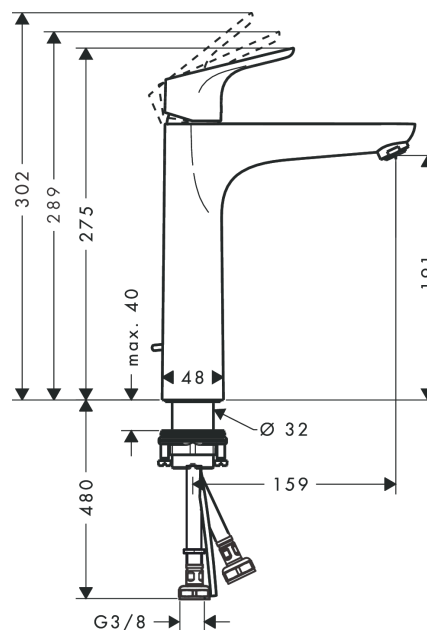

Focus
HG basin mixer 190 Focus chrome France
 Wykonczenie : **chrom** Nr art. : **31658000**

Opis

Cechy

- w składzie: jednouchwyłtowa bateria umywalkowa, komplet odpływowy
- ComfortZone 190
- zasięg: 159 mm
- strumień: normalny
- przepływ max. przy 3 bar: 5 l/min
- mieszacz ceramiczny, 2 ustawienia przepływu
- może współpracować z przepływowymi podgrzewaczami wody
- materiał odpływu: metal
- komplet odpływowy G 1 ¼ z cięgłem

Szczegóły produktu

Cena bez VAT

657,00 PLN

Technologia

Zdjęcie produktu

Rysunek wymiarowy

Diagram przepływu