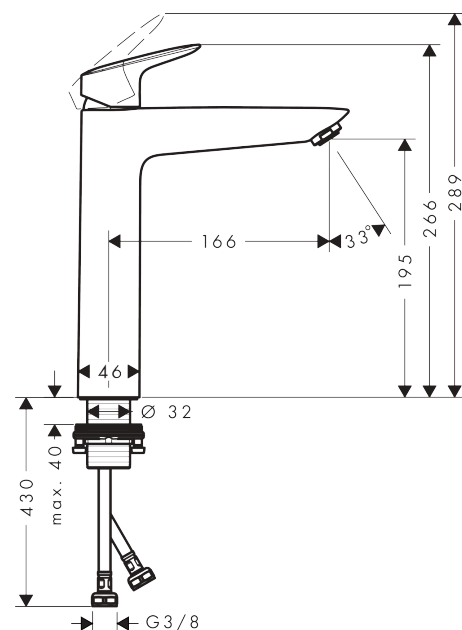

Logis

Jednouchwyłowa bateria umywalkowa 190 bez kpl. odpływowego

Wykonczenie : chrom Nr art. : 71091000

Opis

Cechy

- ComfortZone 190
- zasięg: 166 mm
- strumień: normalny
- przepływ max. przy 3 bar: 5 l/min
- mieszacz ceramiczny
- może współpracować z przepływowymi podgrzewaczami wody

Szczegóły produktu

Cena bez VAT

553,00 PLN

Technologia

Zdjęcie produktu

Rysunek wymiarowy

Diagram przepływu