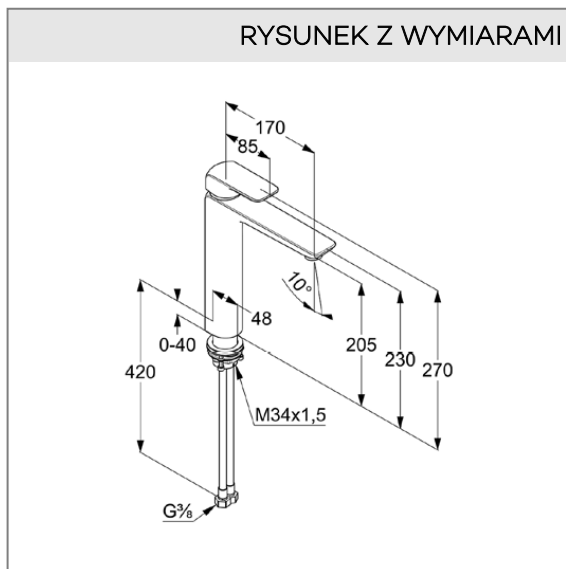

KLUDI AMEO

jednouchwytowa bateria umywalkowa

Nr artykułu:

41 296 05 75

Powierzchnia:

chrom

Opis produktu:

uchwyt prosty

montaż jednootworowy

przepływ wody 6 l/min przy ciśnieniu 3 bar

perlator s-pointer Eco PCA M 24 x 1

głowica ceramiczna z ogranicznikiem

wypływu gorącej wody

bez zestawu odpływowego

system szybkiego montaż

elastyczne wężyki ciśnieniowe G 3/8

wysokość wylewki 205 mm

ZDJĘCIE PRODUKTU

RYSUNEK Z WYMIARAMI

DIAGRAM PRZEPŁYWU