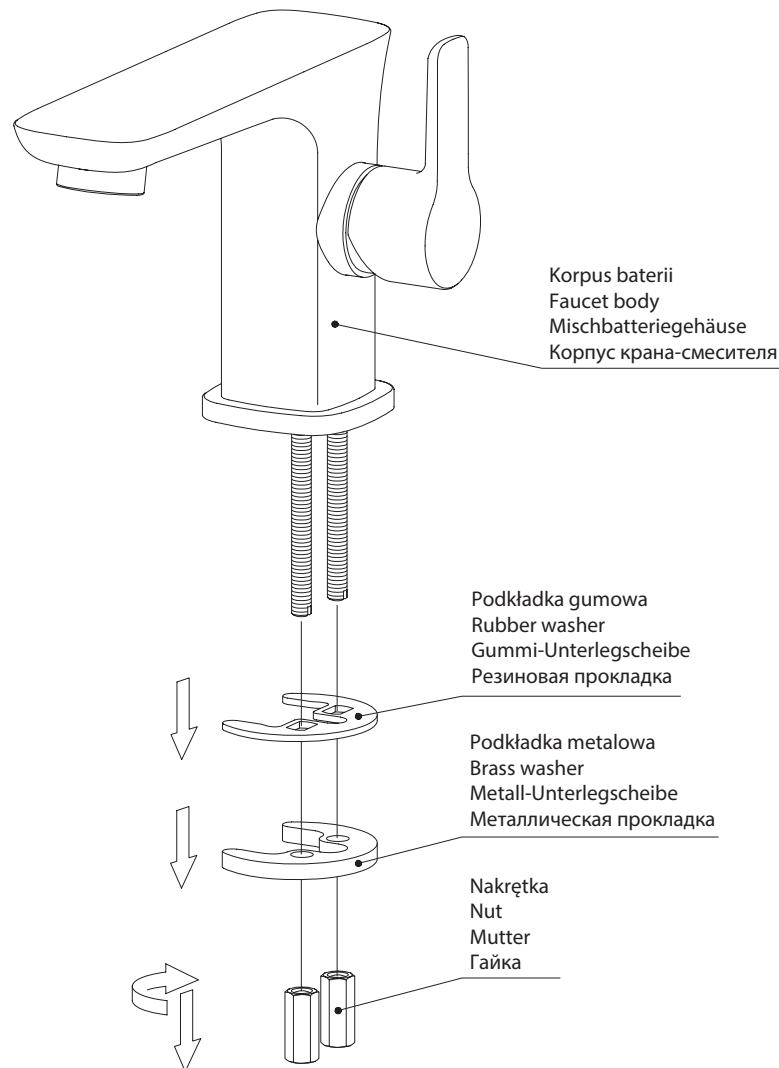

Darling DA5012/1

PL Instrukcja montażu i konserwacji
EN Installation and maintenance
DE Montage- und Wartungsanleitung
RU Инструкция по установке и уходу

OMNIRE

Enjoy home, every day.

W zestawie / Included / Im Lieferumfang / В комплекте

Instrukcja pasuje do / Installation instructions for /
/ Anleitung passend zu / Инструкция для

- HS4110   - HS4112   - HS4020
- DA5010   - DA5012   - DA5013
- DA5020

1

PL Czyszczenie i konserwacja

1. Do czyszczenia produktów nie należy stosować środków żrących lub ściernych.
2. Powierzchnię produktów przecierać miękką ściereczką nasączoną w roztworze łagodnego środka czyszczącego.

EN Cleaning and maintenance

1. The products should not be cleaned with any acidic or abrasive cleansers.
2. The products' surfaces should be cleaned with a soft cloth and a solution of a gentle cleanser.

DE Reinigung und Wartung

1. Zur Reinigung des Produkte dürfen keine aggressiven oder kratzenden Mittel verwendet werden.
2. Die Oberfläche des Produkte soll mittels eines mit mildem Reinigungsmittel getränkten Lappens abgewischt werden.

RU Очистка и уход

1. Для очистки продуктов избегать разъедающих и истирающих веществ.
2. Поверхность продуктов протирать мягкой тряпкой, намоченной в растворе деликатного моющего средства.