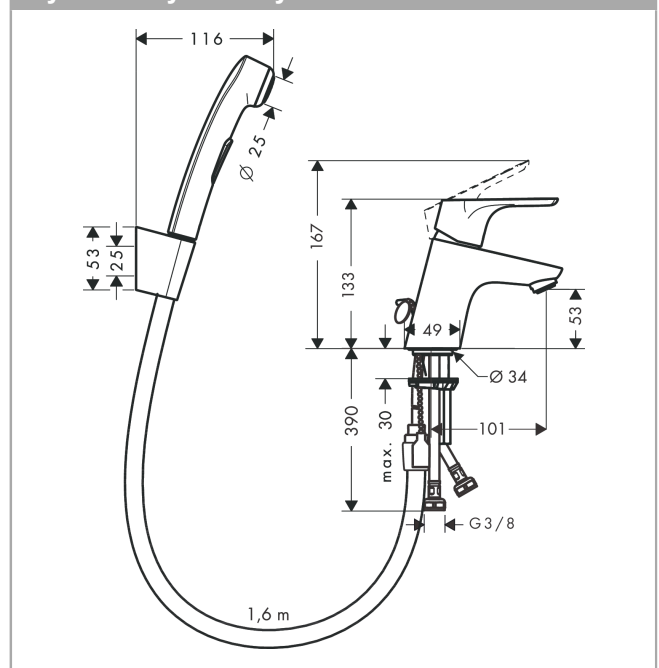

## Focus

Jednouchwytywa bateria umywalkowa 70 z główką bidette i wężem 160 cm

Wykonczenie : chrom Nr art. : 31926000

#### Cechy

- w składzie: jednouchwytywa bateria umywalkowa, główka bidette, uchwyt prysznicowy, wężyk prysznicowy
- przepływ max. przy 3 bar: 5 l/min
- mieszacz ceramiczny
- może współpracować z przepływowymi podgrzewaczami wody

### Rysunek wymiarowy