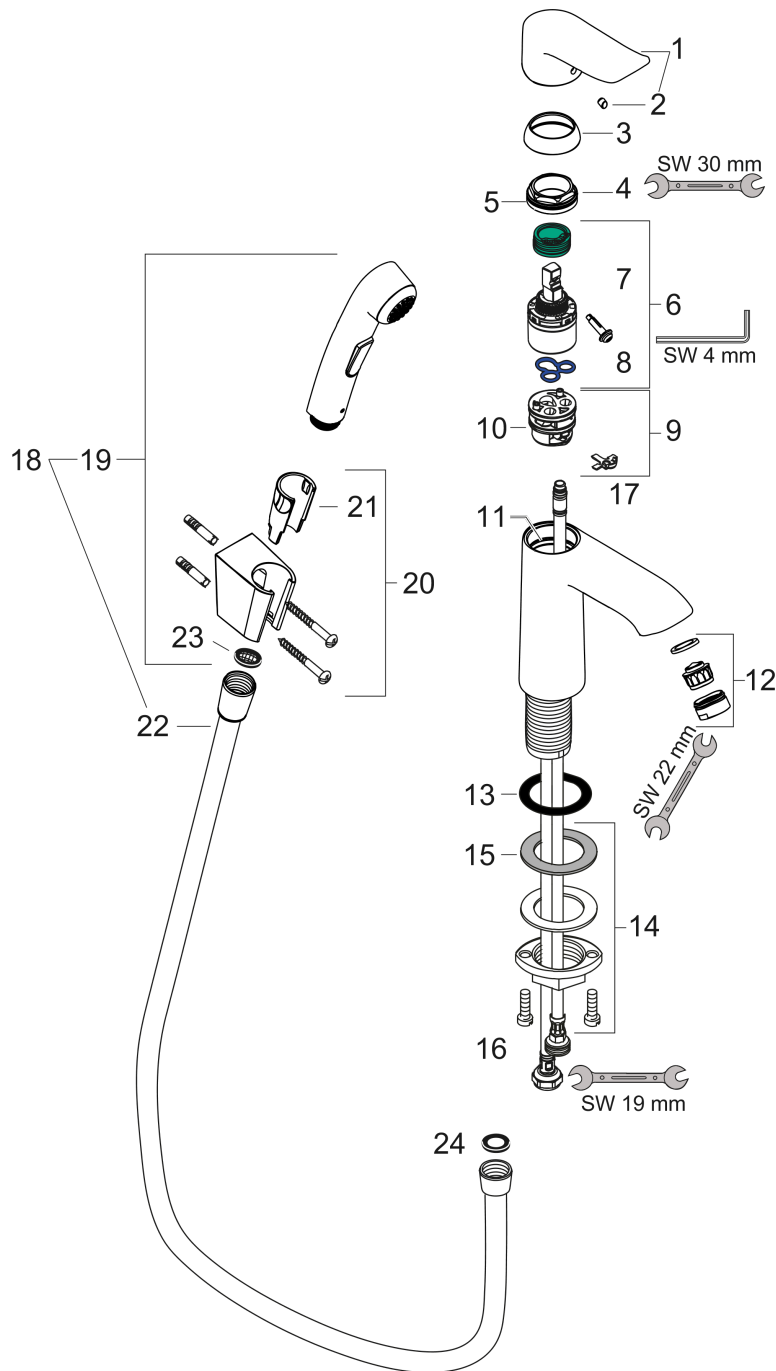

Metris

Jednouchwytowa bateria umywalkowa z główką bidette i wężem 160 cm

Wykonczenie : chrom Nr art. : 31285000

Opis

Cechy

- w składzie: jednouchwytowa bateria umywalkowa, główka bidette, uchwyt prysznicowy, wąż prysznicowy, komplet odpływy
- ComfortZone 110
- przepływ max. przy 3 bar: 5 l/min
- mieszacz ceramiczny
- może współpracować z przepływowymi podgrzewaczami wody
- zawór odpływy Push-Open G 1 ¼
- materiał odpływu: metal

Szczegóły produktu

Cena bez VAT

1.252,00 PLN

Technologia

Zdjecie produktu

Rysunek wymiarowy

Diagram przepływu

Metris

Jednouchwytowa bateria umywalkowa z główką bidette i węzłem 160 cm

Wykonczenie : **chrom** Nr art. : **31285000**

Rysunek eksplozyjny

Rok produkcji: >03/17

Metris**Jednouchwytywa bateria umywalkowa z główką bidette i węzem 160 cm**Wykonczenie : **chrom** Nr art. : **31285000****Lista części zamiennych**

Rok produkcji: >03/17

Poz.	Opis	Nr art.	PC	PU
1	Uchwyt	95519000	-	1
2	Zatyczka śruby mocującej	96338000	-	1
3	Nakładka	97406000	-	1
4	Nakrętka	97209000	-	1
5	O-Ring 32x2	98193000	-	1
6	Kartusz kompletny	92730000	-	1
7	Śruba zabezpieczająca do uchwytu	95140000	-	1
8	Uszczelka	95008000	-	1
9	Adapter kartusza	92845000	-	1
10	O-Ring 30x2	98186000	-	1
11	O-Ring 35x2	92604000	-	1
12	Perlator M24x1 (15 l/min)	13913000	-	1
13	Uszczelka płaska	98749000	-	1
14	Zestaw mocujący (Ø 32)	13961000	-	1
15	Podkładka oporowa	97548000	-	1
16	Wąż przyłączeniowy 450 mm M8x0,75 G3/8	97206000	-	1
17	O-Ring 6,6x1,6	93019000	-	1
18	Główka prysznicowa z węzem	32128000	-	1
19	Główka prysznicowa	96907000	-	1
20	Uchwyt główki prysznicowej	28331000	-	1
21	Prowadzenie	98918000	-	1
22	Wąż prysznicowy Isiflex'B 1,60 m	28276000	-	1
23	Uszczelka z filtrem	94246000	-	1
24	Uszczelka	98058000	-	1
a	zawór odpływowy Push-Open	50105000	-	1
b	Przedłużenie zestawu mocującego 35 mm	13898000	-	1