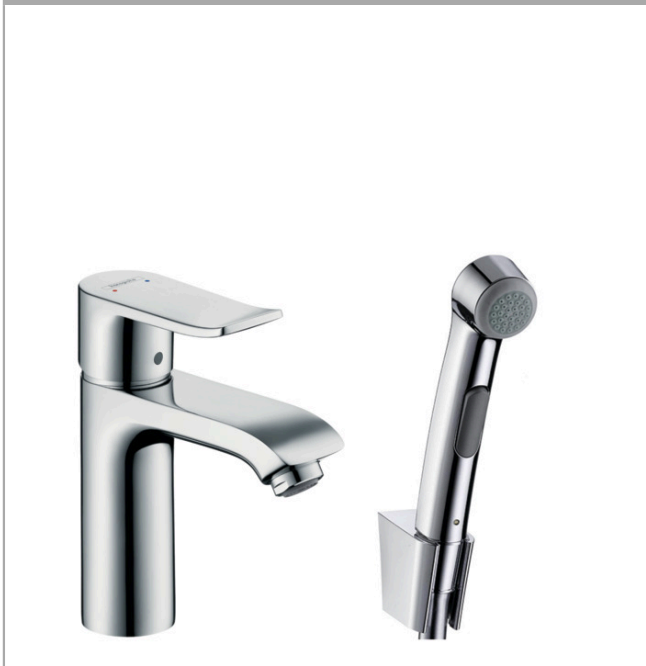

Metris

Jednouchwytowa bateria umywalkowa z główką bidette i wężem 160 cm

Wykonczenie : chrom Nr art. : 31285000

Opis

Cechy

- w składzie: jednouchwytowa bateria umywalkowa, główka bidette, uchwyt prysznicowy, wąż prysznicowy, komplet odpływy
- ComfortZone 110
- przepływ max. przy 3 bar: 5 l/min
- mieszacz ceramiczny
- może współpracować z przepływowymi podgrzewaczami wody
- zawór odpływy Push-Open G 1 ¼
- materiał odpływu: metal

Szczegóły produktu

Cena bez VAT

1.252,00 PLN

Technologia

Zdjecie produktu