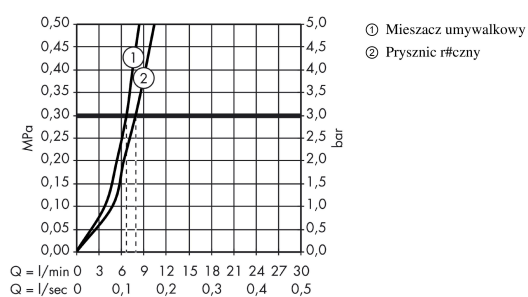

Diagram przepływu