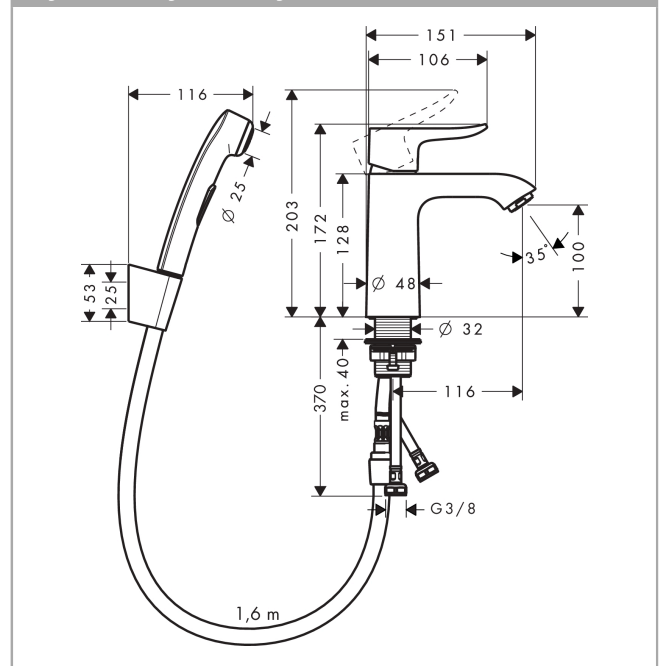

Metris

Jednouchwytowa bateria umywalkowa z główką bidette i wężem 160 cm

Wykonczenie : chrom Nr art. : 31285000

Opis

Cechy

- w składzie: jednouchwytowa bateria umywalkowa, główka bidette, uchwyt prysznicowy, wąż prysznicowy, komplet odpływy
- ComfortZone 110
- przepływ max. przy 3 bar: 5 l/min
- mieszacz ceramiczny
- może współpracować z przepływowymi podgrzewaczami wody
- zawór odpływy Push-Open G 1 ¼
- materiał odpływu: metal

Szczegóły produktu

Cena bez VAT

1.252,00 PLN

Technologia

Zdjecie produktu

Rysunek wymiarowy

Diagram przepływu

Metris

Jednouchwytowa bateria umywalkowa z główką bidette i węzłem 160 cm

Wykonczenie : **chrom** Nr art. : **31285000**

Rysunek eksplozyjny

Rok produkcji: >03/17

Metris**Jednouchwytywa bateria umywalkowa z główką bidette i węzem 160 cm**Wykonczenie : **chrom** Nr art. : **31285000****Lista części zamiennych**

Rok produkcji: >03/17

Poz.	Opis	Nr art.	PC	PU
1	Uchwyt	95519000	-	1
2	Zatyczka śruby mocującej	96338000	-	1
3	Nakładka	97406000	-	1
4	Nakrętka	97209000	-	1
5	O-Ring 32x2	98193000	-	1
6	Kartusz kompletny	92730000	-	1
7	Śruba zabezpieczająca do uchwytu	95140000	-	1
8	Uszczelka	95008000	-	1
9	Adapter kartusza	92845000	-	1
10	O-Ring 30x2	98186000	-	1
11	O-Ring 35x2	92604000	-	1
12	Perlator M24x1 (15 l/min)	13913000	-	1
13	Uszczelka płaska	98749000	-	1
14	Zestaw mocujący (Ø 32)	13961000	-	1
15	Podkładka oporowa	97548000	-	1
16	Wąż przyłączeniowy 450 mm M8x0,75 G3/8	97206000	-	1
17	O-Ring 6,6x1,6	93019000	-	1
18	Główka prysznicowa z węzem	32128000	-	1
19	Główka prysznicowa	96907000	-	1
20	Uchwyt główki prysznicowej	28331000	-	1
21	Prowadzenie	98918000	-	1
22	Wąż prysznicowy Isiflex'B 1,60 m	28276000	-	1
23	Uszczelka z filtrem	94246000	-	1
24	Uszczelka	98058000	-	1
a	zawór odpływowy Push-Open	50105000	-	1
b	Przedłużenie zestawu mocującego 35 mm	13898000	-	1