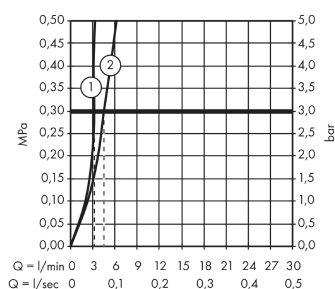

Szczegóły produktu

Cena bez VAT

352,00 PLN

Technologia

Zdjecie produktu

Rysunek wymiarowy

Diagram przepływu

Logis