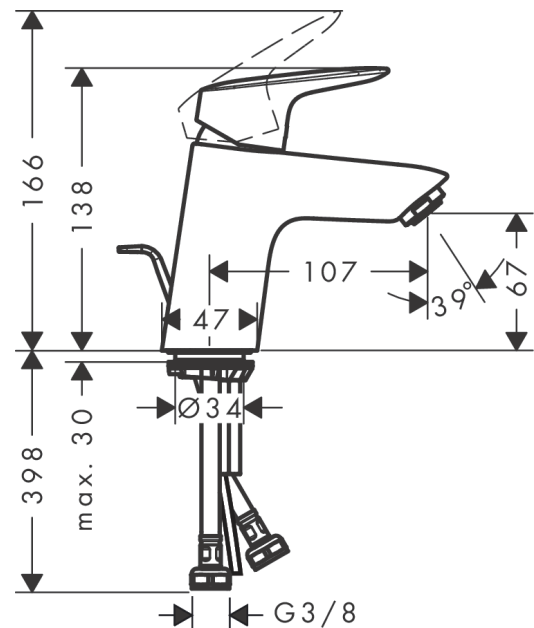

Logis

Jednouchwyłowa bateria umywalkowa 70 LowFlow z cięgiem

Wykonczenie : chrom Nr art. : 71078000

Opis

Cechy

- w składzie: jednouchwyłowa bateria umywalkowa, komplet odpływowy
- ComfortZone 70
- zasięg: 107 mm
- strumień: normalny
- przepływ max. przy 3 bar: 3,5 l/min
- mieszacz ceramiczny
- może współpracować z przepływowymi podgrzewaczami wody
- komplet odpływowy G 1 ¼ z cięgiem
- materiał odpływu: syntetyczny

Szczegóły produktu

Cena bez VAT

352,00 PLN

Technologia

Zdjecie produktu

Rysunek wymiarowy

Diagram przepływu

Logis

Jednouchwytywa bateria umywalkowa 70 LowFlow z ciągiem

Wykonczenie : chrom Nr art. : 71078000

Rysunek eksplozyjny

Rok produkcji: >05/17

Logis

Jednouchwykowa bateria umywalkowa 70 LowFlow z ciągiem

Wykonczenie : chrom Nr art. : 71078000

Lista części zamiennych

Rok produkcji: >05/17

Poz.	Opis	Nr art.	PC	PU
1	Uchwyt	92224000	-	1
2	Zatyczka śruby mocującej	96338000	-	1
3	Nakładka	97406000	-	1
4	Nakrętka	97209000	-	1
5	O-Ring 32x2	98193000	-	1
6	Kartusz kompletny	95646000	-	1
7	Śruba zabezpieczająca do uchwytu	95140000	-	1
8	Uszczelka	95008000	-	1
9	Adapter kartusza	98750000	-	1
10	O-Ring 30x2	98186000	-	1
11	O-Ring 35x2	92604000	-	1
12	Perlator M24x1 (3,5 l/min)	92508000	-	1
13	Śruba M8 x 68	97736000	-	1
14	Uszczelka Ø 42	98722000	-	1
15	Zestaw mocujący	96016000	-	1
16	Wąż przyłączeniowy 450 mm M8x0,75 G3/8	97206000	-	1
17	O-Ring 6,6x1,6	93019000	-	1
18	Cięgło korka automatycznego	96657000	-	1
a	Komplet odpływowi z korkiem automatycznym	92168000	-	1