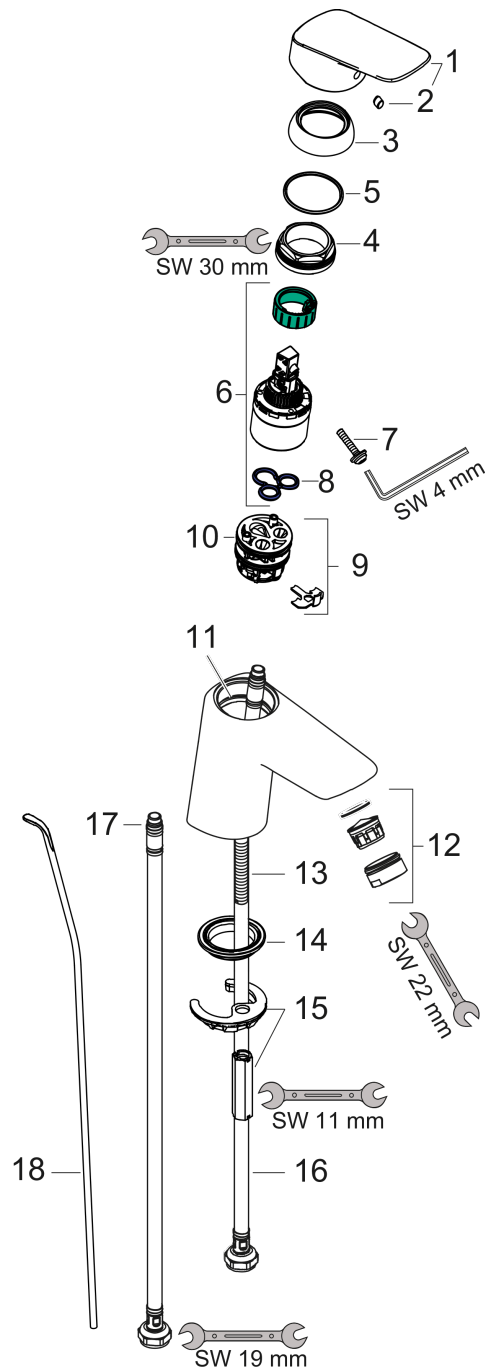

Logis

Jednouchwyłowa bateria umywalkowa 70 LowFlow z cięgiem

Wykonczenie : chrom Nr art. : 71078000

Opis

Cechy

- w składzie: jednouchwyłowa bateria umywalkowa, komplet odpływowy
- ComfortZone 70
- zasięg: 107 mm
- strumień: normalny
- przepływ max. przy 3 bar: 3,5 l/min
- mieszacz ceramiczny
- może współpracować z przepływowymi podgrzewaczami wody
- komplet odpływowy G 1 ¼ z cięgiem
- materiał odpływu: syntetyczny

Szczegóły produktu

Cena bez VAT

352,00 PLN

Technologia

Zdjecie produktu

Rysunek wymiarowy

Diagram przepływu

Logis

Jednouchwytywa bateria umywalkowa 70 LowFlow z ciągiem

Wykonczenie : chrom Nr art. : 71078000

Rysunek eksplozyjny

Rok produkcji: >05/17

Logis

Jednouchwykowa bateria umywalkowa 70 LowFlow z ciągiem

Wykonczenie : chrom Nr art. : 71078000

Lista części zamiennych

Rok produkcji: >05/17

Poz.	Opis	Nr art.	PC	PU
1	Uchwyt	92224000	-	1
2	Zatyczka śruby mocującej	96338000	-	1
3	Nakładka	97406000	-	1
4	Nakrętka	97209000	-	1
5	O-Ring 32x2	98193000	-	1
6	Kartusz kompletny	95646000	-	1
7	Śruba zabezpieczająca do uchwytu	95140000	-	1
8	Uszczelka	95008000	-	1
9	Adapter kartusza	98750000	-	1
10	O-Ring 30x2	98186000	-	1
11	O-Ring 35x2	92604000	-	1
12	Perlator M24x1 (3,5 l/min)	92508000	-	1
13	Śruba M8 x 68	97736000	-	1
14	Uszczelka Ø 42	98722000	-	1
15	Zestaw mocujący	96016000	-	1
16	Wąż przyłączeniowy 450 mm M8x0,75 G3/8	97206000	-	1
17	O-Ring 6,6x1,6	93019000	-	1
18	Cięgło korka automatycznego	96657000	-	1
a	Komplet odpływowi z korkiem automatycznym	92168000	-	1